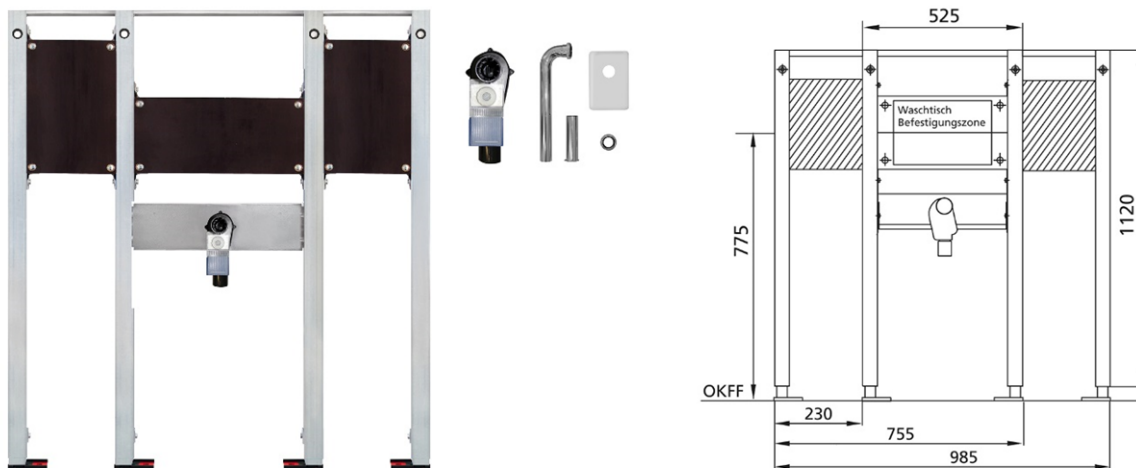

**BS+** Element für Waschtisch, 112 cm für Standarmatur, barrierefrei, inkl. Befestigungsplatte für Stützklappgriffe vormontiert UP-Siphon Haas OHA 3500

**Schallentkoppelt mit optionalen Premium-Wandhaltern zur Vorwandmontage**

#### Verwendungszwecke

- Für Vorwand
- Zum Einbau in teil- oder raumhohe Vorwandinstallationen
- Zum Einbau in raumhohe Installationswände
- Für barrierefreies Bauen geeignet
- Zur Montage von Waschtischen
- Für Standarmaturen
- Für Fußbodenaufbauten 0-22 cm

#### Eigenschaften

- Selbsttragender sendzimirverzinkter und schallentkoppelter Stahlrahmen 48 mm
- Fußstützen verzinkt, verstellbar 0-22 cm
- Kunststofffüße drehbar, Tiefe passend zum Einbau in U-Profil UW 50 und UW 75
- Befestigungsabstand Waschtisch bis 37,5 cm
- UP-Geruchsverschluss mit optimaler Strömungsführung und hoher Selbstreinigungsfähigkeit

#### Lieferumfang

- ohne Anschlusswinkel R 1/2
- 2 Schalldämmunterlagen
- 2 Dämmhülsen
- UP-Geruchsverschluss
- Anschlussbogen und Abdeckung chrom
- inkl. vormontierte Befestigungsplatten für Stützklappgriffe, links + rechts
- 2 Stockschrauben M10
- Befestigungsmaterial