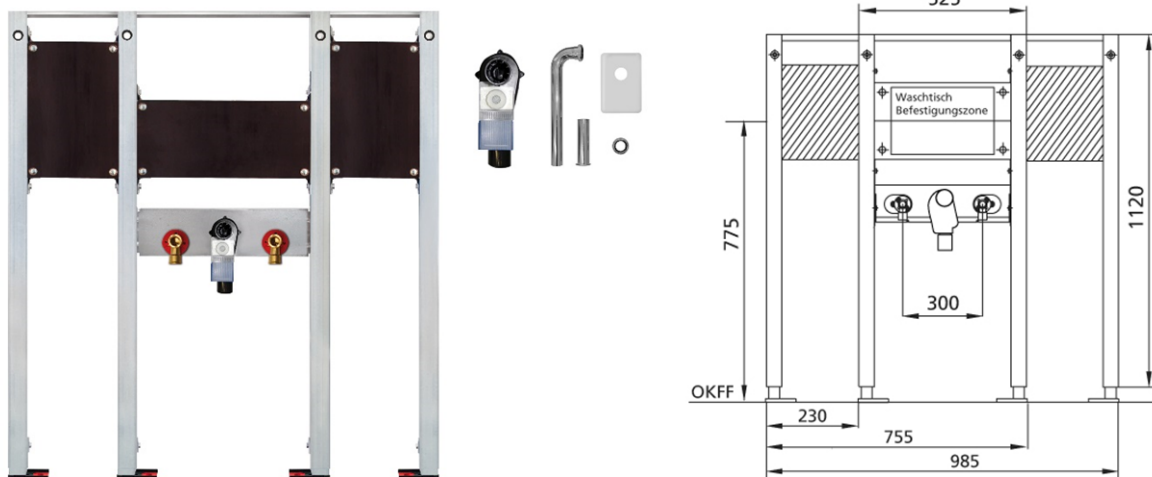

BS+ Element für Waschtisch, 112 cm für Standarmatur, barrierefrei, inkl. Befestigungsplatte für Stützklappgriffe vormontiert UP-Siphon Haas OHA 3500

Schallentkoppelt mit optionalen Premium-Wandhaltern zur Vorwandmontage

Verwendungszwecke

- Für Vorwand
- Zum Einbau in teil- oder raumhohe Vorwandinstallationen
- Zum Einbau in raumhohe Installationswände
- Für barrierefreies Bauen geeignet
- Zur Montage von Waschtischen
- Für Standarmaturen
- Für Fußbodenaufbauten 0-22 cm

Eigenschaften

- Selbsttragender sendzimirverzinkter und schallentkoppelter Stahlrahmen 48 mm
- Fußstützen verzinkt, verstellbar 0-22 cm
- Kunststofffüße drehbar, Tiefe passend zum Einbau in U-Profile UW 50 und UW 75
- Befestigungsabstand Waschtisch bis 37,5 cm
- UP-Geruchsverschluss mit optimaler Strömungsführung und hoher Selbstreinigungsfähigkeit

Lieferumfang

- 2 Anschlusswinkel R 1/2
- 2 Schalldämmunterlagen
- 2 Dämmhülsen
- UP-Geruchsverschluss
- Anschlussbogen und Abdeckung chrom
- inkl. vormontierte Befestigungsplatten für Stützklappgriffe, links + rechts
- 2 Stockschrauben M10
- Befestigungsmaterial