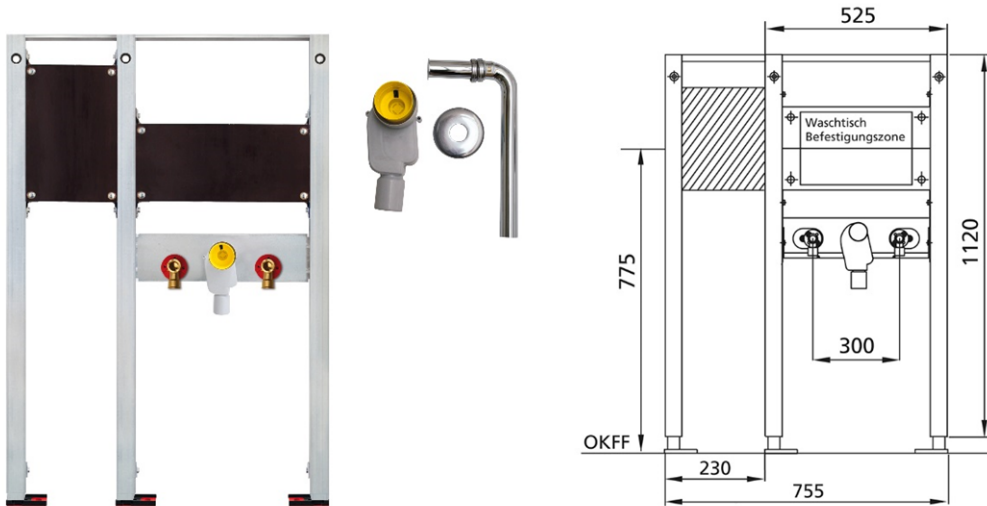

BS+ Element für Waschtisch, 112 cm für Standarmatur, barrierefrei, inkl. Befestigungsplatte für Stützklappgriffe vormontiert, links UP-Siphon Dallmer

Schallentkoppelt mit optionalen Premium-Wandhaltern zur Vorwandmontage

Verwendungszwecke

- Für Vorwand
- Zum Einbau in teil- oder raumhohe Vorwandinstallationen
- Zum Einbau in raumhohe Installationswände
- Für barrierefreies Bauen geeignet
- Zur Montage von Waschtischen
- Für Standarmaturen
- Für Fußbodenaufbauten 0-22 cm

Eigenschaften

- Selbsttragender sendzimirverzinkter und schallentkoppelter Stahlrahmen 48 mm
- Fußstützen verzinkt, verstellbar 0-22 cm
- Kunststofffüße drehbar, Tiefe passend zum Einbau in U-Profile UW 50 und UW 75
- Befestigungsabstand Waschtisch bis 37,5 cm
- UP-Geruchsverschluss mit optimaler Strömungsführung und hoher Selbstreinigungsfähigkeit

Lieferumfang

- 2 Anschlusswinkel R 1/2
- 2 Schalldämmunterlagen
- 2 Dämmhülsen
- UP-Geruchsverschluss
- Anschlussbogen und Abdeckung chrom
- inkl. vormontierte Befestigungsplatten, für Stützklappgriffe, links
- 2 Stockschrauben M10
- Befestigungsmaterial