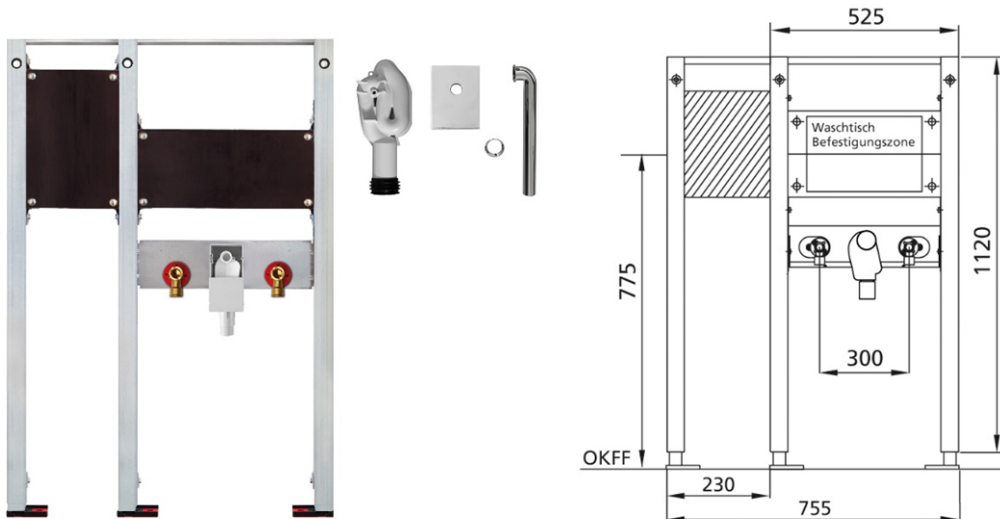

**BS+** Element für Waschtisch, 112 cm für Standarmatur, barrierefrei, inkl. Befestigungsplatte für Stützklappgriffe vormontiert, links UP-Siphon Geberit

**Schallentkoppelt mit optionalen Premium-Wandhaltern zur Vorwandmontage**

**Verwendungszwecke**

- Für Vorwand
- Zum Einbau in teil- oder raumhohe Vorwandinstallationen
- Zum Einbau in raumhohe Installationswände
- Für barrierefreies Bauen geeignet
- Zur Montage von Waschtischen
- Für Standarmaturen
- Für Fußbodenaufbauten 0-22 cm

**Eigenschaften**

- Selbsttragender sendzimirverzinkter und schallentkoppelter Stahlrahmen 48 mm
- Fußstützen verzinkt, verstellbar 0-22 cm
- Kunststofffüße drehbar, Tiefe passend zum Einbau in U-Profile UW 50 und UW 75
- Befestigungsabstand Waschtisch bis 37,5 cm
- UP-Geruchsverschluss mit optimaler Strömungsführung und hoher Selbstreinigungsfähigkeit

**Lieferumfang**

- 2 Anschlusswinkel R 1/2
- 2 Schalldämmunterlagen
- 2 Dämmhülsen
- UP-Geruchsverschluss
- Anschlussbogen und Abdeckung chrom
- inkl. vormontierte Befestigungsplatten, für Stützklappgriffe, links
- 2 Stockschrauben M10
- Befestigungsmaterial