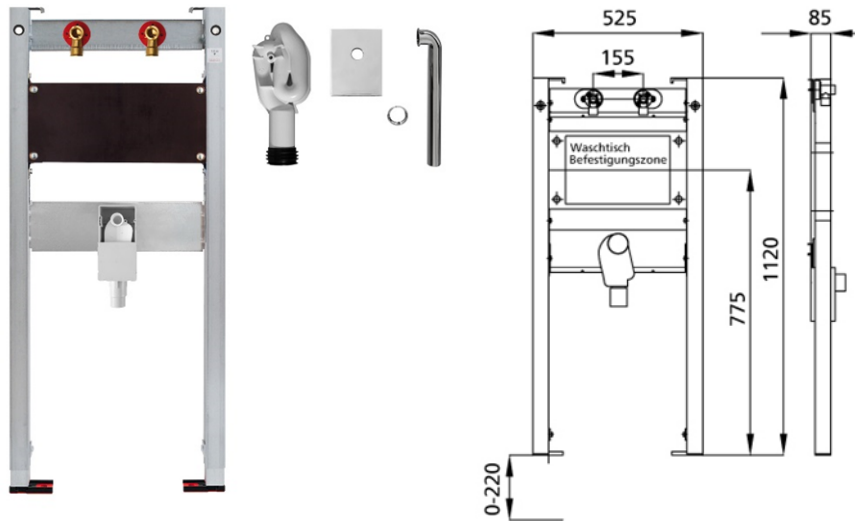

**BS+** Element für Waschtisch, 112 cm für Wandarmatur, barrierefrei  
UP-Siphon Geberit

**Schallentkoppelt mit optionalen Premium-Wandhaltern zur Vorwandmontage**

#### Verwendungszwecke

- Für Trockenbau
- Zum Einbau in teil- oder raumhohe Vorwandinstallationen
- Zum Einbau in raumhohe Installationswände
- Zur Montage von Waschtischen
- Für Wandarmaturen
- Für Fußbodenaufbauten 0-22 cm

#### Eigenschaften

- Selbsttragender sendzimirverzinkter und schallentkoppelter Stahlrahmen 48 mm
- Fußstützen verzinkt, verstellbar 0-22 cm
- Kunststofffüße drehbar, Tiefe passend zum Einbau in U-Profile UW 50 und UW 75
- Befestigungsabstand Waschtisch bis 37,5 cm
- UP-Geruchsverschluss mit optimaler Strömungsführung und hoher Selbstreinigungsfähigkeit

#### Lieferumfang

- 2 Anschlusswinkel R 1/2
- 2 Schalldämmunterlagen
- 2 Dämmhülsen
- UP-Geruchsverschluss
- Anschlussbogen und Abdeckung chrom
- 2 Stockschrauben M10
- Befestigungsmaterial

Fabrikat: Burda