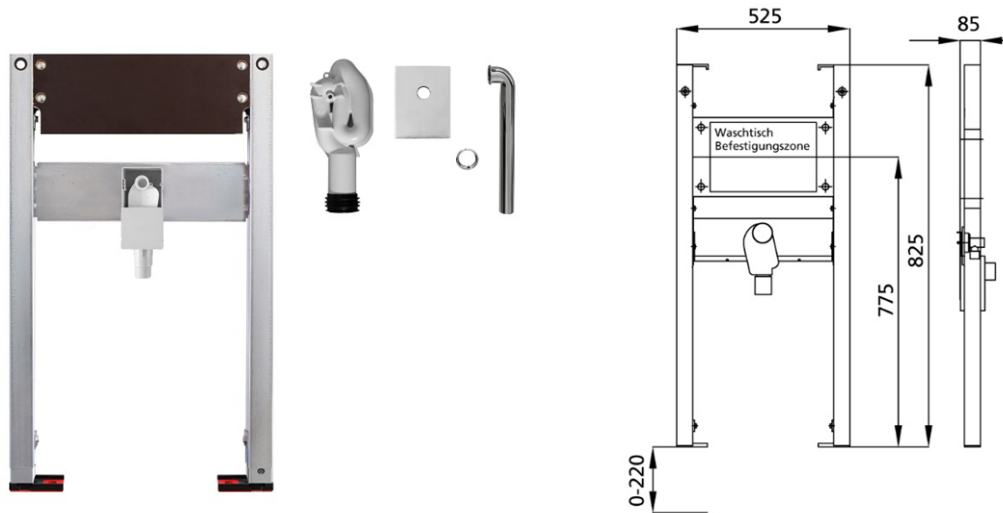

BS+ Element für Waschtisch, 82,5 cm für Standarmatur, barrierefrei
UP-Siphon Geberit

Schallentkoppelt mit optionalen Premium-Wandhaltern zur Vorwandmontage

Verwendungszwecke

- Für Trockenbau
- Zum Einbau in teil- oder raumhohe Vorwandinstallationen
- Zum Einbau in raumhohe Installationswände
- Zur Montage von Waschtischen
- Für Standarmaturen
- Für Fußbodenaufbauten 0-22 cm

Eigenschaften

- Selbsttragender sendzimirverzinkter und schallentkoppelter Stahlrahmen 48 mm
- Fußstützen verzinkt, verstellbar 0-22 cm
- Kunststofffüße drehbar, Tiefe passend zum Einbau in U-Profile UW 50 und UW 75
- Befestigungsabstand Waschtisch bis 37,5 cm
- UP-Geruchsverschluss mit optimaler Strömungsführung und hoher Selbstreinigungsfähigkeit

Lieferumfang

- 2 Schalldämmunterlagen
- 2 Dämmhülsen
- UP-Geruchsverschluss
- Anschlussbogen und Abdeckung chrom
- 2 Stockschrauben M10
- Befestigungsmaterial

Fabrikat: Burda

Typ: BS+

Artikel-Nr.: 212339.99