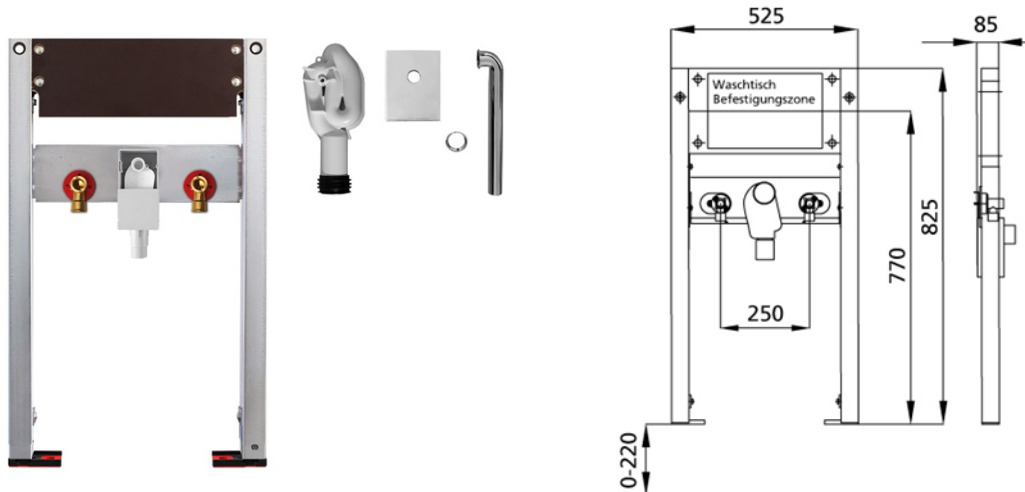

BS+ Element für Waschtisch, 82,5 cm für Standarmatur, barrierefrei
UP-Siphon Geberit

Schallentkoppelt mit optionalen Premium-Wandhaltern zur Vorwandmontage

Verwendungszwecke

- Für Trockenbau
- Zum Einbau in teil- oder raumhohe Vorwandinstallationen
- Zum Einbau in raumhohe Installationswände
- Zur Montage von Waschtischen
- Für Standarmaturen
- Für Fußbodenaufbauten 0-22 cm

Eigenschaften

- Selbsttragender sendzimirverzinkter und schallentkoppelter Stahlrahmen 48 mm
- Fußstützen verzinkt, verstellbar 0-22 cm
- Kunststofffüße drehbar, Tiefe passend zum Einbau in U-Profile UW 50 und UW 75
- Befestigungsabstand Waschtisch bis 37,5 cm
- UP-Geruchsverschluss mit optimaler Strömungsführung und hoher Selbstreinigungsfähigkeit

Lieferumfang

- 2 Anschlusswinkel R 1/2
- 2 Schalldämmunterlagen
- 2 Dämmhülsen
- UP-Geruchsverschluss
- Anschlussbogen und Abdeckung chrom
- 2 Stockschrauben M10
- Befestigungsmaterial

Fabrikat: Burda

Typ: BS+