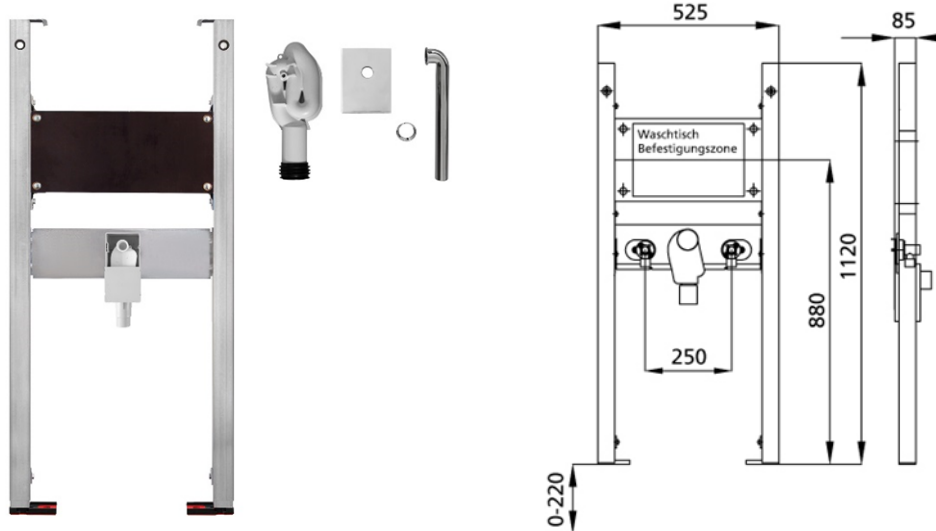

BS+ Element für Waschtisch, 112 cm für Standarmatur, barrierefrei
UP-Siphon Geberit

Schallentkoppelt mit optionalen Premium-Wandhaltern zur Vorwandmontage

Verwendungszwecke

- Für Trockenbau
- Zum Einbau in teil- oder raumhohe Vorwandinstallationen
- Zum Einbau in raumhohe Installationswände
- Zur Montage von Waschtischen
- Für Standarmaturen
- Für Fußbodenaufbauten 0-22 cm

Eigenschaften

- Selbsttragender sendzimirverzinkter und schallentkoppelter Stahlrahmen 48 mm
- Fußstützen verzinkt, verstellbar 0-22 cm
- Kunststofffüße drehbar, Tiefe passend zum Einbau in U-Profile UW 50 und UW 75
- Befestigungsabstand Waschtisch bis 37,5 cm
- UP-Geruchsverschluss mit optimaler Strömungsführung und hoher Selbstreinigungsfähigkeit

Lieferumfang

- ohne Anschlusswinkel R 1/2
- 2 Schalldämmunterlagen
- 2 Dämmhülsen
- UP-Geruchsverschluss
- Anschlussbogen und Abdeckung chrom
- 2 Stockschrauben M10
- Befestigungsmaterial

Fabrikat: Burda