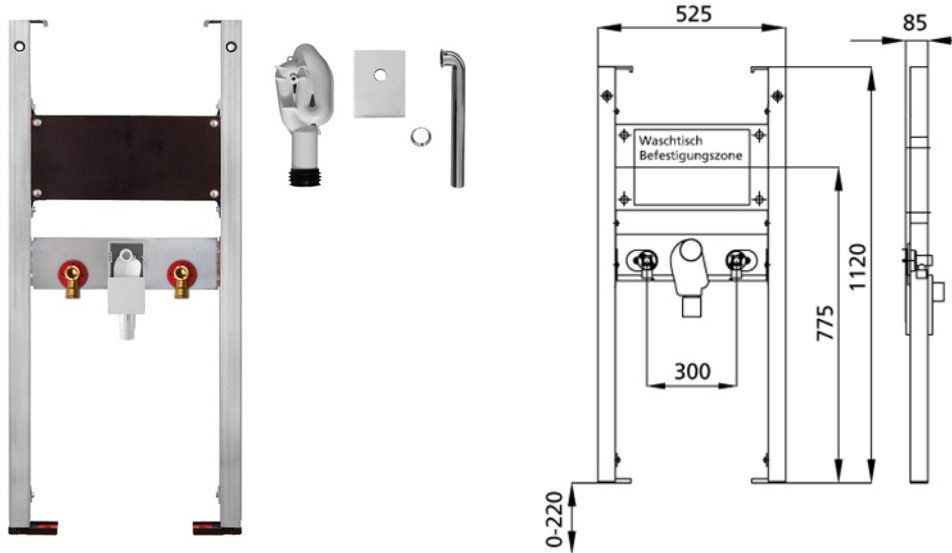

BS+ Element für Waschtisch, 112 cm für Standarmatur, barrierefrei
UP-Siphon Geberit

Schallentkoppelt mit optionalen Premium-Wandhaltern zur Vorwandmontage

Verwendungszwecke

- Für Trockenbau
- Zum Einbau in teil- oder raumhohe Vorwandinstallationen
- Zum Einbau in raumhohe Installationswände
- Zur Montage von Waschtischen
- Für Standarmaturen
- Für Fußbodenaufbauten 0-22 cm

Eigenschaften

- Selbsttragender sendzimirverzinkter und schallentkoppelter Stahlrahmen 48 mm
- Fußstützen verzinkt, verstellbar 0-22 cm
- Kunststofffüße drehbar, Tiefe passend zum Einbau in U-Profile UW 50 und UW 75
- Befestigungsabstand Waschtisch bis 37,5 cm
- UP-Geruchsverschluss mit optimaler Strömungsführung und hoher Selbstreinigungsfähigkeit

Lieferumfang

- 2 Anschlusswinkel R 1/2
- 2 Schalldämmunterlagen
- 2 Dämmhülsen
- UP-Geruchsverschluss
- Anschlussbogen und Abdeckung chrom
- 2 Stockschrauben M10
- Befestigungsmaterial

Fabrikat: Burda

Typ: BS+