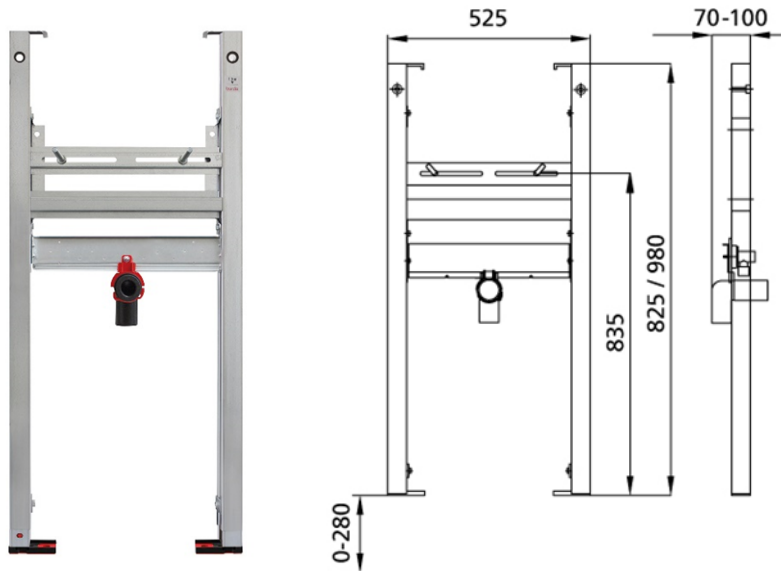

**BS+** Element für Waschtisch, 82,5 / 98 cm für Standarmatur

**Schallentkoppelt mit optionalen Premium-Wandhaltern zur Vorwandmontage**

#### Verwendungszwecke

- Für Trockenbau
- Zum Einbau in teil- oder raumhohe Vorwandinstallationen
- Zum Einbau in raumhohe Installationswände
- Zur Montage von Waschtischen
- Für Standarmaturen
- Für Fußbodenaufbauten 0-22 cm

#### Eigenschaften

- Selbsttragender sendzimirverzinkter und schallentkoppelter Stahlrahmen 48 mm
- Fußstützen verzinkt, verstellbar 0-22 cm
- Kunststofffüße drehbar, Tiefe passend zum Einbau in U-Profile UW 50 und UW 75
- Befestigungsabstand Waschtisch bis 37,5 cm
- Anschlussbogen in verschiedenen Tiefenpositionen werkzeuglos montierbar
- Befestigung Anschlussbogen schallgedämmt
- Traverse Armatur höhenverstellbar
- Traverse für Pressanschlüsse geeignet
- Montage auf Metalltraverse mit Gewindestangen

#### Lieferumfang

- 2 Dämmhülsen
- Anschlussbogen aus PE-HD, DN 50 mm
- Dichtung DN 32 mm
- 2 Gewindestangen M10
- Befestigungsmaterial

Fabrikat: Burda

Typ: BS+

Artikel-Nr.: 212218.99