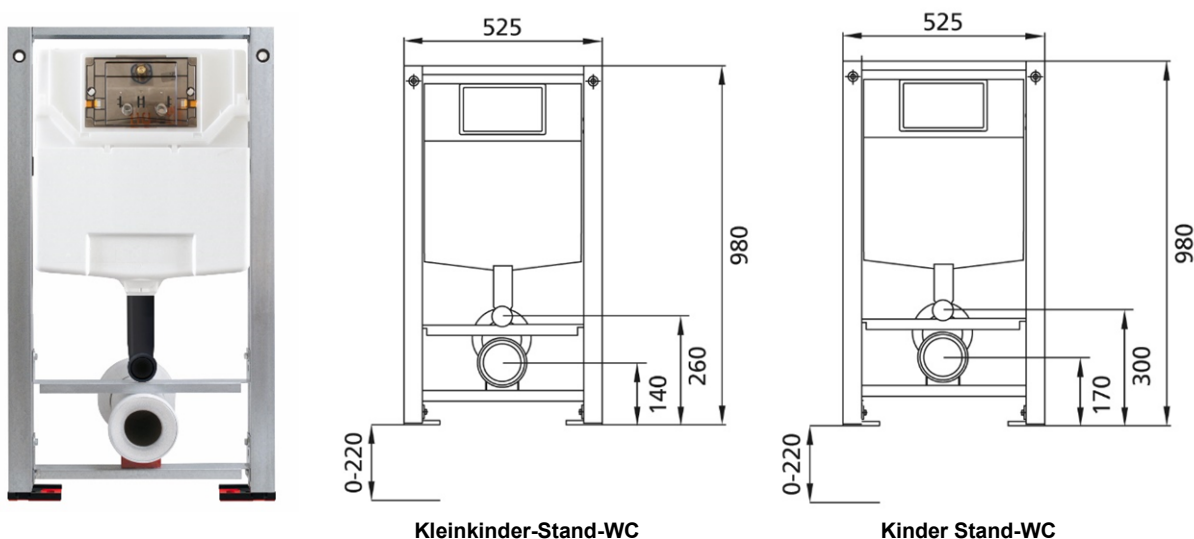

BS+ WC-Element für Kinder- und Kleinkinder Stand WC, 98 cm
mit UP-Spülkasten Burda K770 für Betätigung von vorne, für 2-Mengen-Spülung.

Schallentkoppelt mit optionalen Premium-Wandhaltern zur Vorwandmontage

Kleinkinder-Stand-WC

Kinder Stand-WC

Verwendungszwecke

- Für Trockenbau
- Zum Einbau in teil- oder raumhohe Vorwandinstallationen
- Zum Einbau in raumhohe Installationswände
- Für Kinder- und Kleinkinder Stand WC
- Für 1-Mengen-, 2-Mengen-Spülung
- Für Fußbodenaufbauten 0-22 cm

Eigenschaften

- Selbsttragender sendzimirverzinkter und schallentkoppelter Stahlrahmen 48 mm
- Fußstützen verzinkt, verstellbar 0-22 cm
- Kunststofffüße drehbar, Tiefe passend zum Einbau in U-Profile UW 50 und UW 75
- Anschlusset werkzeuglos montierbar
- Befestigung Anschlusset schallgedämmt
- UP-Spülkasten mit Betätigung von vorne, schwitzwassergedämmt
- Bauschutz für Serviceöffnung schützt vor Feuchtigkeit und Schmutz
- Bauschutz für Serviceöffnung ablängbar
- Geeignet für folgende Burda Betätigungsplatten T755/T784/T785/T787/T788/T789/T790/T791/T798
- Standardmäßig für Kleinkinder Stand-WC eingestellt. Kann auf der Baustelle umgebaut werden, Maßblatt mit den Einstellungen ist im Karton enthalten

Lieferumfang

- Wasseranschluss R 1/2, mit integriertem Eckventil 360° drehbar
- Bauschutz für Serviceöffnung
- 1 Schutzstopfen
- Anschlusset für WC, DN 90 mm weiß mit 2 Rosetten
- Befestigungsmaterial

Fabrikat: Burda