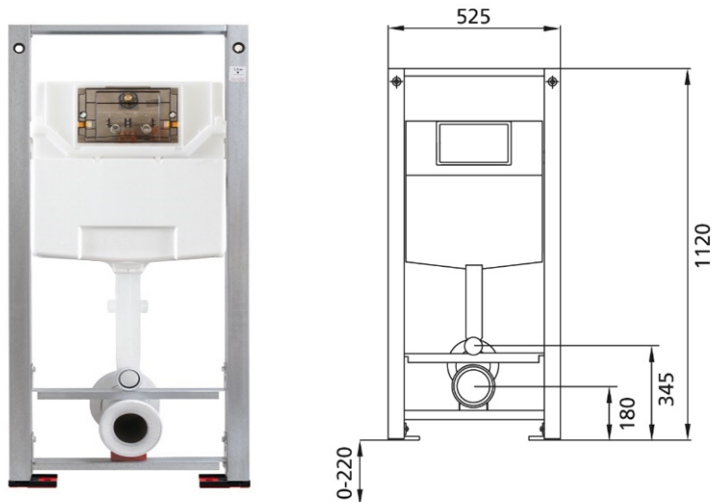

**BS+ WC-Element für Erwachsenen Stand WC, 112 cm mit UP-Spülkasten K770 für Betätigung von vorne, für 2-Mengen-Spülung.**

**Schallentkoppelt mit optionalen Premium-Wandhaltern zur Vorwandmontage**

#### Verwendungszwecke

- Für Trockenbau
- Zum Einbau in teil- oder raumhohe Vorwandinstallationen
- Zum Einbau in raumhohe Installationswände
- Für Erwachsenen Stand WC
- Für 1-Mengen-, 2-Mengen- oder Spül-Stopp-Spülung
- Für Fußbodenaufbauten 0-22 cm

#### Eigenschaften

- Selbsttragender sendzimirverzinkter und schallentkoppelter Stahlrahmen 48 mm
- Fußstützen verzinkt, verstellbar 0-22 cm
- Kunststofffüße drehbar, Tiefe passend zum Einbau in U-Profile UW 50 und UW 75
- Anschlusset werkzeuglos montierbar
- Befestigung Anschlusset schalldämmend
- UP-Spülkasten mit Betätigung von vorne, schwitzwassergedämmt
- Bauschutz für Serviceöffnung schützt vor Feuchtigkeit und Schmutz
- Bauschutz für Serviceöffnung abklappbar
- Geeignet für folgende Burda Betätigungsplatten T755/T784/T785/T787/T788/T789/T790/T791/T798

#### Lieferumfang

- Wasseranschluss R 1/2, mit integriertem Eckventil 360° drehbar
- Bauschutz für Serviceöffnung
- 2 Schutzstopfen
- Anschlusset für WC, DN 90 mm weiß mit 2 Rosetten
- Befestigungsmaterial