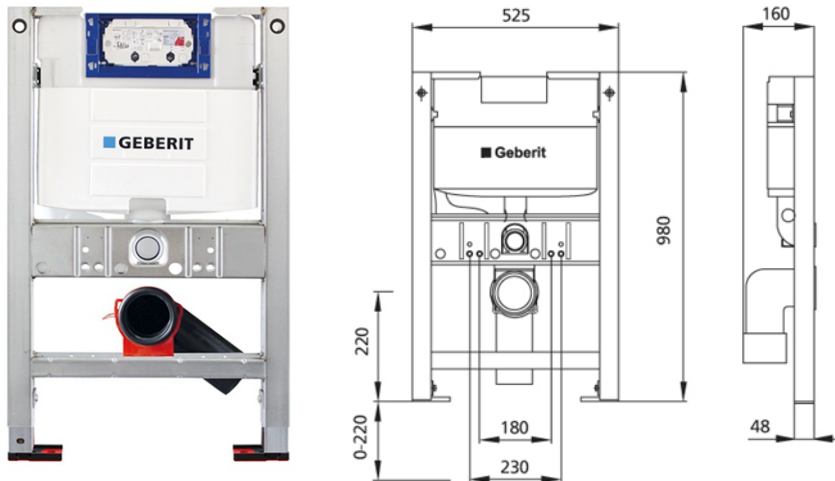

BS+ WC-Element für WWC, 98 cm mit UP-Spülkasten Geberit Omega für Betätigung wahlweise von vorne oder oben, für 2-Mengen-Spülung

Schallentkoppelt mit optionalen Premium-Wandhaltern zur Vorwandmontage

Verwendungszwecke

- Für Trockenbau
- Zum Einbau in teil- oder raumhohe Vorwandinstallationen
- Zum Einbau in raumhohe Installationswände
- Für Wand-WC's mit Anschlussmaßen nach DIN EN 33:2011-11
- Für Wand-WC's mit Ausladung bis 62 cm geeignet
- Für 1-Mengen-, 2-Mengen- oder Spül-Stopp-Spülung
- Für Fußbodenaufbauten 0-22 cm

Eigenschaften

- Selbsttragender sendzimirverzinkter und schallentkoppelter Stahlrahmen 48 mm
- Rahmen vorbereitet zur Aufnahme von WC-Kraftlagern bei WC-Keramiken mit kleiner Auflagenfläche
- Fußstützen verzinkt, verstellbar 0-22 cm
- Kunststofffüße drehbar, Tiefe passend zum Einbau in U-Profile UW 50 und UW 75
- Anschlussbogen in verschiedenen Tiefenpositionen werkzeuglos montierbar
- Befestigung Anschlussbogen schallgedämmt
- UP-Spülkasten mit Betätigung von vorne, schwitzwassergedämmt
- Bei Werkseinstellung sofortiges Nachspülen möglich
- Montage- und Servicearbeiten am UP-Spülkasten werkzeuglos
- Wasseranschluss seitlich links oder hinten links
- Bauschutz für Serviceöffnung schützt vor Feuchtigkeit und Schmutz
- Bauschutz für Serviceöffnung ablängbar
- Geeignet für Duravit Sensowash C
- Ausgerüstet mit Leerrohr für Wasserzuleitung zum Anschluss von Geberit AquaClean Geräten
- Geeignet für folgende Betätigungsplatten der Serie Omega20/30/60

Lieferumfang

- Wasseranschluss R 1/2, mit integriertem Eckventil und Handrad
- Bauschutz für Serviceöffnung
- 2 Schutzstopfen
- Anschlusset für WC, DN 90 mm
- Anschlussbogen aus PE-HD, DN 90 mm
- Übergangsmuffe aus PE-HD, DN 90/110 mm
- 2 Gewindestangen M12
- Befestigungsmaterial