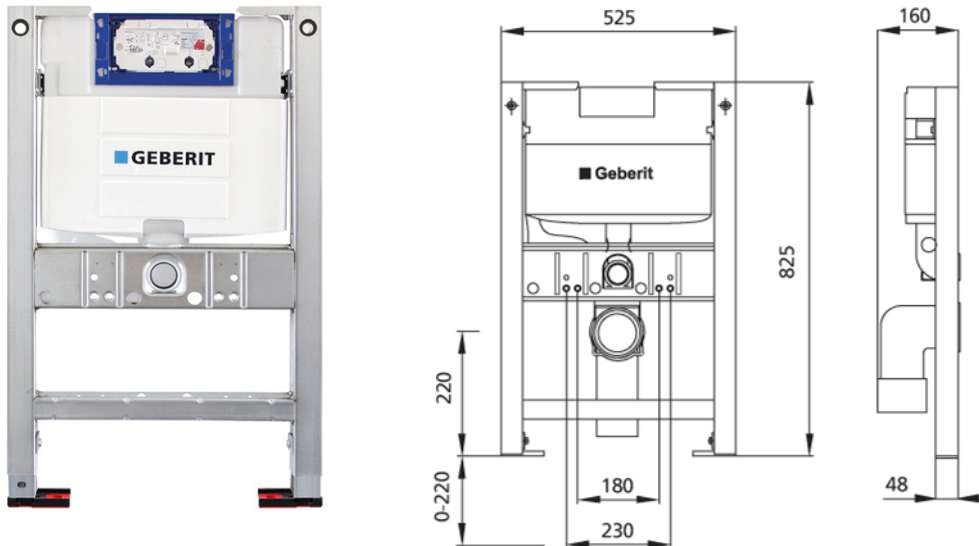

BS+ WC-Element für WWC, 82,5 cm mit UP-Spülkasten Geberit Omega für Betätigung Betätigung wahlweise von vorne oder oben, für 2-Mengen-Spülung

Schallentkoppelt mit optionalen Premium-Wandhaltern zur Vorwandmontage

Verwendungszwecke

- Für Trockenbau
- Zum Einbau in teil- oder raumhohe Vorwandinstallationen
- Zum Einbau in raumhohe Installationswände
- Für Wand-WC's mit Anschlussmaßen nach DIN EN 33:2011-11
- Für Wand-WC's mit Ausladung bis 62 cm geeignet
- Für 1-Mengen-, 2-Mengen- oder Spül-Stopp-Spülung
- Für Fußbodenaufbauten 0-22 cm

Eigenschaften

- Selbsttragender sendzimirverzinkter und schallentkoppelter Stahlrahmen 48 mm
- Rahmen vorbereitet zur Aufnahme von WC-Kraftlagern bei WC-Keramikern mit kleiner Auflagenfläche
- Fußstützen verzinkt, verstellbar 0-22 cm
- Kunststofffüße drehbar, Tiefe passend zum Einbau in U-Profile UW 50 und UW 75
- Anschlussbogen in verschiedenen Tiefenpositionen werkzeuglos montierbar
- Befestigung Anschlussbogen schallgedämmt
- UP-Spülkasten mit Betätigung von vorne, schwitzwassergedämmt
- Bei Werkseinstellung sofortiges Nachspülen möglich
- Montage- und Servicearbeiten am UP-Spülkasten werkzeuglos
- Wasseranschluss seitlich links oder hinten links
- Bauschutz für Serviceöffnung schützt vor Feuchtigkeit und Schmutz
- Bauschutz für Serviceöffnung ablängbar
- Geeignet für Duravit Sensowash
- Ausgerüstet mit Leerrohr für Wasserzuleitung zum Anschluss von Geberit AquaClean Geräten
- Geeignet für folgende Betätigungsplatten der Serie Omega20/30/60

Lieferumfang

- Wasseranschluss R 1/2, mit integriertem Eckventil und Handrad
- Bauschutz für Serviceöffnung
- 2 Schutzstopfen
- Anschlusset für WC, DN 90 mm
- Anschlussbogen aus PE-HD, DN 90 mm
- Übergangsmuffe aus PE-HD, DN 90/110 mm
- 2 Gewindestangen M12
- Befestigungsmaterial