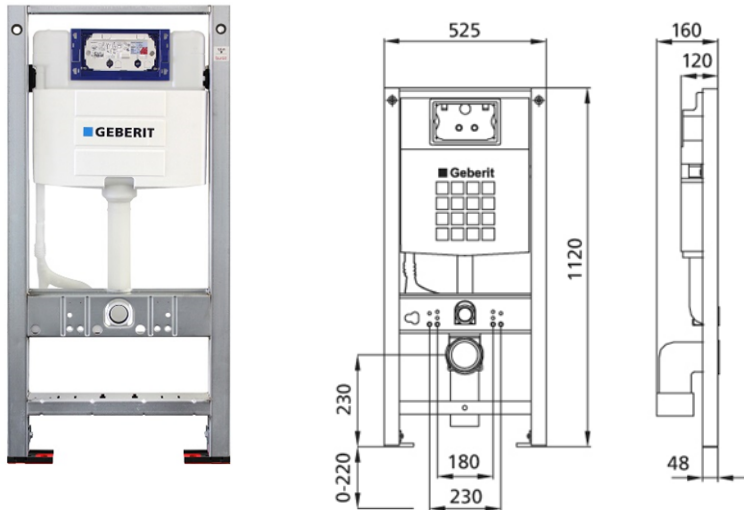

BS+ WC-Element für WWC, 112 cm mit UP-Spülkasten Geberit Omega für Betätigung von vorne, für 2-Mengen-Spülung

Schallentkoppelt mit optionalen Premium-Wandhaltern zur Vorwandmontage

Verwendungszwecke

- Für Trockenbau
- Zum Einbau in teil- oder raumhohe Vorwandinstallationen
- Zum Einbau in raumhohe Installationswände
- Für Wand-WC's mit Anschlussmaßen nach DIN EN 33:2011-11
- Für Wand-WC's mit Ausladung bis 62 cm geeignet
- Für 1-Mengen-, 2-Mengen- oder Spül-Stopp-Spülung
- Für Fußbodenaufbauten 0-22 cm

Eigenschaften

- Selbsttragender sendzimirverzinkter und schallentkoppelter Stahlrahmen 48 mm
- Rahmen vorbereitet zur Aufnahme von WC-Kraftlagern bei WC-Keramikern mit kleiner Auflagenfläche
- Fußstützen verzinkt, verstellbar 0-22 cm
- Kunststofffüße drehbar, Tiefe passend zum Einbau in U-Profile UW 50 und UW 75
- Anschlussbogen in verschiedenen Tiefenpositionen werkzeuglos montierbar
- Befestigung Anschlussbogen schallgedämmt
- UP-Spülkasten mit Betätigung von vorne, schwitzwassergedämmt
- Bei Werkseinstellung sofortiges Nachspülen möglich
- Montage- und Servicearbeiten am UP-Spülkasten werkzeuglos
- Wasseranschluss seitlich links oder hinten links
- Bauschutz für Serviceöffnung schützt vor Feuchtigkeit und Schmutz
- Bauschutz für Serviceöffnung ablängbar
- Geeignet für Duravit Sensowash C
- Ausgerüstet mit Leerrohr für Wasserzuleitung zum Anschluss von Geberit AquaClean Geräten
- Geeignet für folgende Betätigungsplatten der Serie Omega20/30/60

Lieferumfang

- Wasseranschluss R 1/2, mit integriertem Eckventil und Handrad
- Bauschutz für Serviceöffnung
- 2 Schutzstopfen
- Anschlusset für WC, DN 90 mm
- Anschlussbogen aus PE-HD, DN 90 mm
- Übergangsmuffe aus PE-HD, DN 90/110 mm
- 2 Gewindestangen M12
- Befestigungsmaterial

Fabrikat: Burda

Typ: BS+

Artikel-Nr.: 211290.00