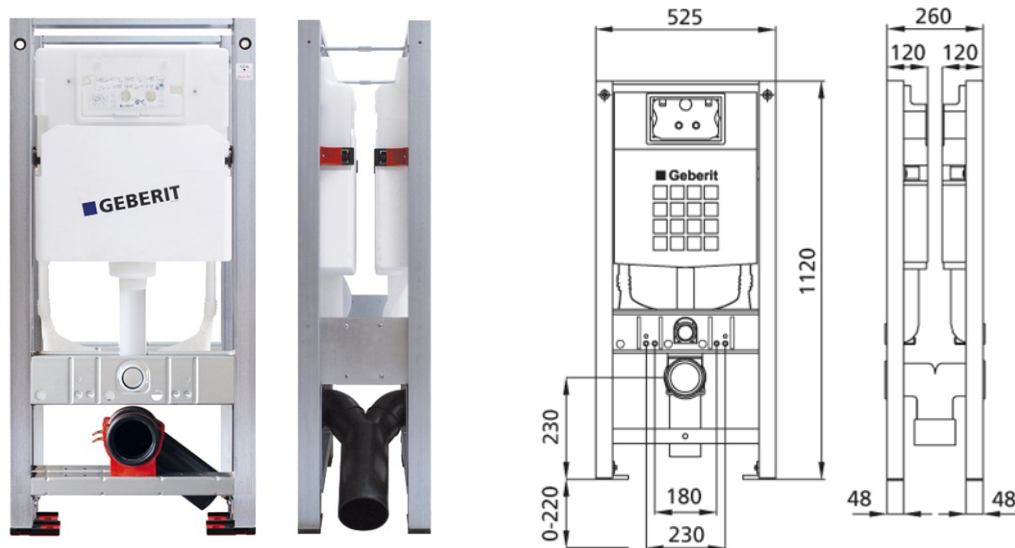

BS+ Doppel-WC-Element für WWC, 112 cm mit UP-Spülkasten Geberit Delta für Betätigung von vorne, für 2-Mengen-Spülung

Schallentkoppelt mit optionalen Premium-Wandhaltern zur Vorwandmontage

Verwendungszwecke

- Für Trockenbau
- Zum Einbau in teil- oder raumhohe Vorwandinstallationen
- Zum Einbau in raumhohe Installationswände
- Für Wand-WC's mit Anschlussmaßen nach DIN EN 33:2011-11
- Für Wand-WC's mit Ausladung bis 62 cm geeignet
- Für 1-Mengen-, 2-Mengen- oder Spül-Stopp-Spülung
- Für Fußbodenaufbauten 0-22 cm

Eigenschaften

- Selbsttragender sendzimirverzinkter und schallentkoppelter Stahlrahmen 48 mm
- Rahmen vorbereitet zur Aufnahme von WC-Kraftlagern bei WC-Keramiken mit kleiner Auflagenfläche
- Fußstützen verzinkt, verstellbar 0-22 cm
- Kunststofffüße drehbar, Tiefe passend zum Einbau in U-Profile UW 50 und UW 75
- Hosen T-Stück werkzeuglos montierbar
- Befestigung Anschlussbogen schallgedämmt
- UP-Spülkasten mit Betätigung von vorne, schwitzwassergedämmt
- Bei Werkseinstellung sofortiges Nachspülen möglich
- Wasseranschluss hinten oder oben Mitte
- Geeignet für Duravit Sensowash C
- Ausgerüstet mit Leerrohr für Wasserzuleitung zum Anschluss von Geberit AquaClean Geräten
- Geeignet für folgende Betätigungsplatten der Serie Delta 11/15/21/40/50

Lieferumfang

- 2 Eckventil R 1/2, MeplaFix-fähig, mit Adapterring
- 2 Bauschutz für Serviceöffnung, aus Polystyrolschaum
- 4 Schutzstopfen
- Anschlusset für WC, DN 90 mm
- Hosen T-Stück schwenkbar aus PE-HD, DN 90/110/90 mm
- 4 Gewindestangen M12
- Befestigungsmaterial