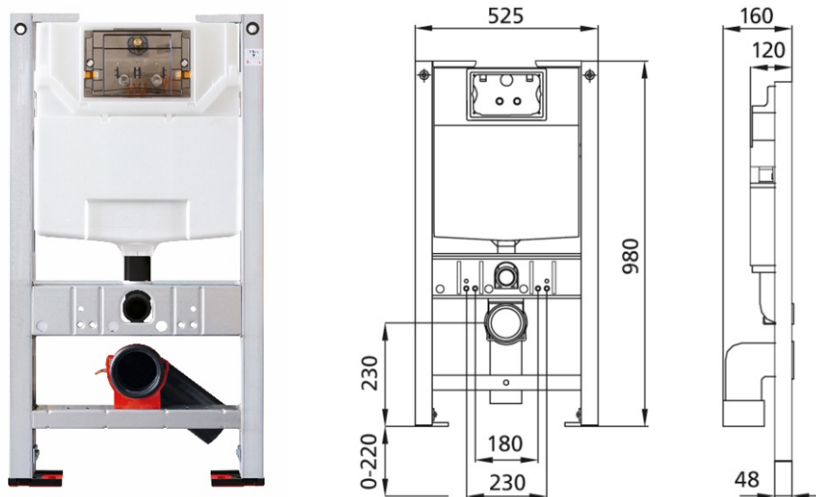

**BS+ WC-Element für Kinder WWC, 98 cm mit UP-Spülkasten Burda K770 für Betätigung von vorne, für 2-Mengen-Spülung**

**Schallentkoppelt mit optionalen Premium-Wandhaltern zur Vorwandmontage**

#### Verwendungszwecke

- Für Trockenbau
- Zum Einbau in teil- oder raumhohe Vorwandinstallationen
- Zum Einbau in raumhohe Installationswände
- Für Kinder Wand-WC
- Für Wand-WC's mit Anschlussmaßen nach DIN EN 33:2011-11
- Für 1-Mengen-, 2-Mengen-Spülung
- Für Fußbodenaufbauten 0-22 cm

#### Eigenschaften

- Selbsttragender sendzimirverzinkter und schallentkoppelter Stahlrahmen 48 mm
- Rahmen vorbereitet zur Aufnahme von WC-Kraftlagern bei WC-Keramiken mit kleiner Auflagenfläche
- Fußstützen verzinkt, verstellbar 0-22 cm
- Kunststofffüße drehbar, Tiefe passend zum Einbau in U-Profile UW 50 und UW 75
- Anschlussbogen in verschiedenen Tiefenpositionen werkzeuglos montierbar
- Befestigung Anschlussbogen schallgedämmt
- UP-Spülkasten mit Betätigung von vorne, schwitzwassergedämmt
- Bauschutz für Serviceöffnung schützt vor Feuchtigkeit und Schmutz
- Bauschutz für Serviceöffnung ablängbar
- Geeignet für folgende Burda Betätigungsplatten T755/T784/T785/T787/T788/T789/T790/T791/T798

#### Lieferumfang

- Wasseranschluss R 1/2, mit integriertem Eckventil 360° drehbar
- Bauschutz für Serviceöffnung
- 2 Schutzstopfen
- Anschlusset für WC, DN 90 mm
- Anschlussbogen aus PE-HD, DN 90 mm
- Übergangsmuffe aus PE-HD, DN 90/110 mm
- 2 Gewindestangen M12
- Befestigungsmaterial