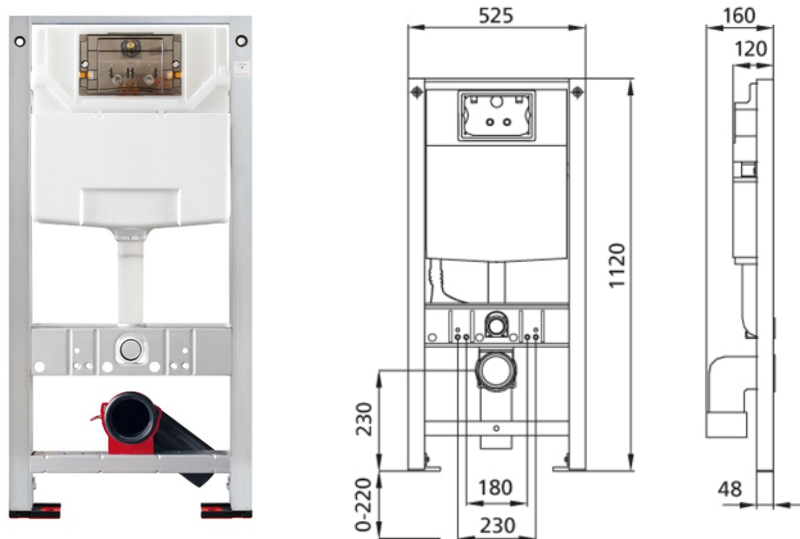

BS+ WC-Element für WWC, 112 cm mit UP-Spülkasten Burda K770
für Betätigung von vorne, für 2-Mengen-Spülung

Schallentkoppelt mit optionalen Premium-Wandhaltern zur Vorwandmontage

Verwendungszwecke

- Für Trockenbau
- Zum Einbau in teil- oder raumhohe Vorwandinstallationen
- Zum Einbau in raumhohe Installationswände
- Für Wand-WC's mit Anschlussmaßen nach DIN EN 33:2011-11
- Für Wand-WC's mit Ausladung bis 62 cm geeignet
- Für 1-Mengen-, 2-Mengen- oder Spül-Stopp-Spülung
- Für Fußbodenaufbauten 0-22 cm

Eigenschaften

- Selbsttragender sendzimirverzinkter und schallentkoppelter Stahlrahmen 48 mm
- Rahmen vorbereitet zur Aufnahme von WC-Kraftlagern bei WC-Keramikern mit kleiner Auflagenfläche
- Fußstützen verzinkt, verstellbar 0-22 cm
- Kunststofffüße drehbar, Tiefe passend zum Einbau in U-Profile UW 50 und UW 75
- Anschlussbogen in verschiedenen Tiefenpositionen werkzeuglos montierbar
- Befestigung Anschlussbogen schallgedämmt
- UP-Spülkasten mit Betätigung von vorne, schwitzwassergedämmt
- Bauschutz für Serviceöffnung schützt vor Feuchtigkeit und Schmutz
- Bauschutz für Serviceöffnung ablängbar
- Geeignet für Duravit Sensowash
- Geeignet für folgende Burda Betätigungsplatten T790/795/798

Lieferumfang

- Wasseranschluss R 1/2, mit integriertem Eckventil 360° drehbar
- Bauschutz für Serviceöffnung
- 2 Schutzstopfen
- Anschlusset für WC, DN 90 mm
- Anschlussbogen aus PE-HD, DN 90 mm
- Übergangsmuffe aus PE-HD, DN 90/110 mm
- 2 Gewindestangen M12
- Befestigungsmaterial

Fabrikat: Burda

Typ: BS+

Artikel-Nr.: 211140.00