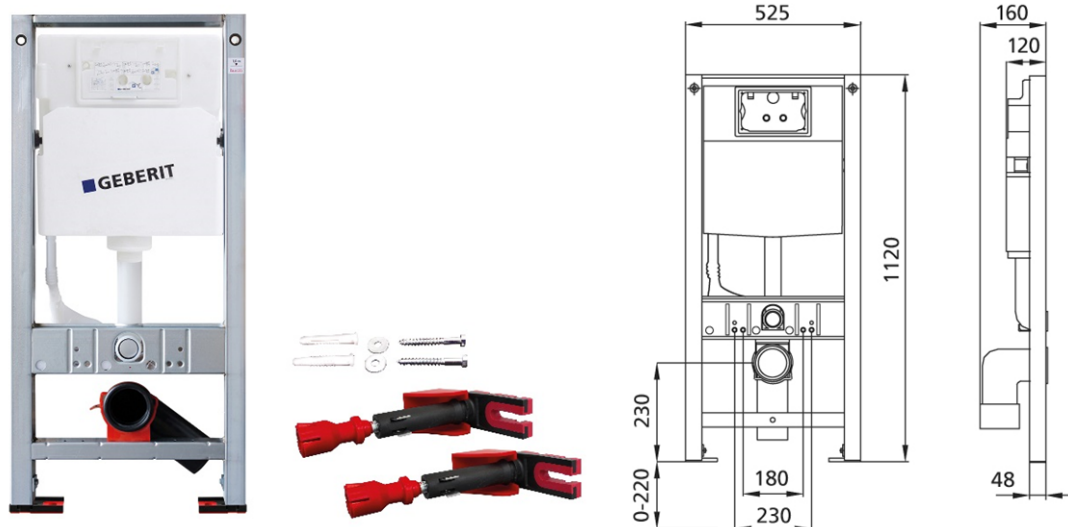

**BS+ WC-Element für WWC, 112 cm mit UP-Spülkasten Geberit Delta für Betätigung von vorne, für 2-Mengen-Spülung, mit Wandhalter zur Vorwandmontage**

**Schallentkoppelt mit optionalen Premium-Wandhaltern zur Vorwandmontage**

#### Verwendungszwecke

- Für Trockenbau
- Zum Einbau in teil- oder raumhohe Vorwandinstallationen
- Zum Einbau in raumhohe Installationswände
- Für Wand-WC's mit Anschlussmaßen nach DIN EN 33:2011-11
- Für Wand-WC's mit Ausladung bis 62 cm geeignet
- Für 1-Mengen-, 2-Mengen- oder Spül-Stopp-Spülung
- Für Fußbodenaufbauten 0-22 cm

#### Eigenschaften

- Selbsttragender sendzimirverzinkter und schallentkoppelter Stahlrahmen 48 mm
- Rahmen vorbereitet zur Aufnahme von WC-Kraftlagern bei WC-Keramiken mit kleiner Auflagenfläche
- Fußstützen verzinkt, verstellbar 0-22 cm
- Kunststofffüße drehbar, Tiefe passend zum Einbau in U-Profile UW 50 und UW 75
- Anschlussbogen in verschiedenen Tiefenpositionen werkzeuglos montierbar
- Befestigung Anschlussbogen schallgedämmt
- UP-Spülkasten mit Betätigung von vorne, schwitzwassergedämmt
- Bei Werkseinstellung sofortiges Nachspülen möglich
- Wasseranschluss hinten oder oben Mitte
- Geeignet für Duravit Sensowash
- Ausgerüstet mit Leerrohr für Wasserzuleitung zum Anschluss von Geberit AquaClean Geräten
- Geeignet für folgende Betätigungsplatten der Serie Delta11/15/21/40/50

#### Lieferumfang

- Eckventil R 1/2, MeploFix-fähig, mit Adapterring
- Bauschutz für Serviceöffnung, aus Polystyrolschaum
- Wandhalter zur Vorwandmontage
- 2 Schutzstopfen
- Anschlusset für WC, DN 90 mm
- Anschlussbogen aus PE-HD, DN 90 mm
- Übergangsmuffe aus PE-HD, DN 90/110 mm
- 2 Gewindestangen M12
- Befestigungsmaterial