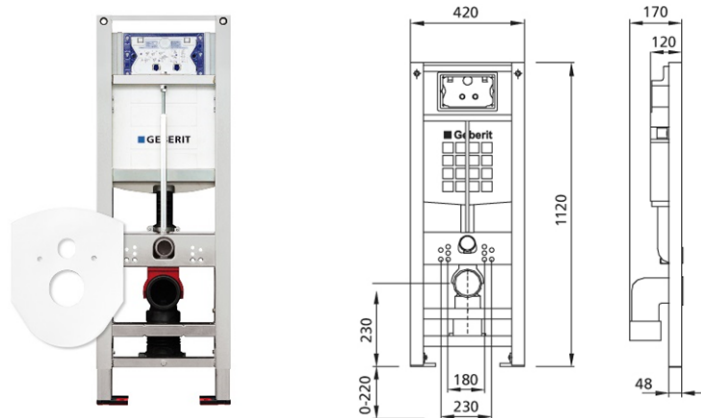

BS+ WC-Element für WWC, 112 cm mit UP-Spülkasten Geberit Sigma für Betätigung von vorne, für 2-Mengen-Spülung, barrierefrei, WC höhenverstellbar 8 cm

Schallentkoppelt mit optionalen Premium-Wandhaltern zur Vorwandmontage

Eigenschaften

- Selbsttragender sendzimirverzinkter und schallentkoppelter Stahlrahmen 48 mm
- Rahmen vorbereitet zur Aufnahme von WC-Kraftlagern bei WC-Keramiken mit kleiner Auflagenfläche
- Rahmenbreite reduziert für Platzierung von Stütz- und Haltegriffen neben dem Element
- WC-Keramik im fertigen Bad nachträglich höhenverstellbar von 8 cm ab Fertigfußboden
- Fußstützen verzinkt, verstellbar 0-22 cm
- Kunststofffüße drehbar, Tiefe passend zum Einbau in U-Profile UW 50 und UW 75
- Anschlussbogen in verschiedenen Tiefenpositionen werkzeuglos montierbar
- Befestigung Anschlussbogen schallgedämmt
- UP-Spülkasten mit Betätigung von vorne, schwitzwassergedämmt
- Bei Werkseinstellung sofortiges Nachspülen möglich
- Montage- und Servicearbeiten am UP-Spülkasten werkzeuglos
- Wasseranschluss hinten oder oben Mitte
- Bauschutz für Serviceöffnung schützt vor Feuchtigkeit und Schmutz
- Bauschutz für Serviceöffnung ablängbar
- Geeignet für Duravit Sensowash
- Ausgerüstet mit Leerrohr für Wasserzuleitung zum Anschluss von Geberit AquaClean Geräten
- Geeignet für Betätigungsplatten der Serie Sigma (außer Sigma40)
- Für Einwurf für Reinigungswürfel geeignet

Lieferumfang

- Wasseranschluss R 1/2, mit integriertem Eckventil und Handrad
- Bauschutz für Serviceöffnung
- 2 Schutzstopfen
- Anschlusset für WC, DN 90 mm
- Anschlussbogen aus PE-HD, DN 90 mm
- Übergangsmuffe aus PE-HD, DN 90/110 mm
- 2 Gewindestangen M12
- Befestigungsmaterial
- Abdeckschild weiß