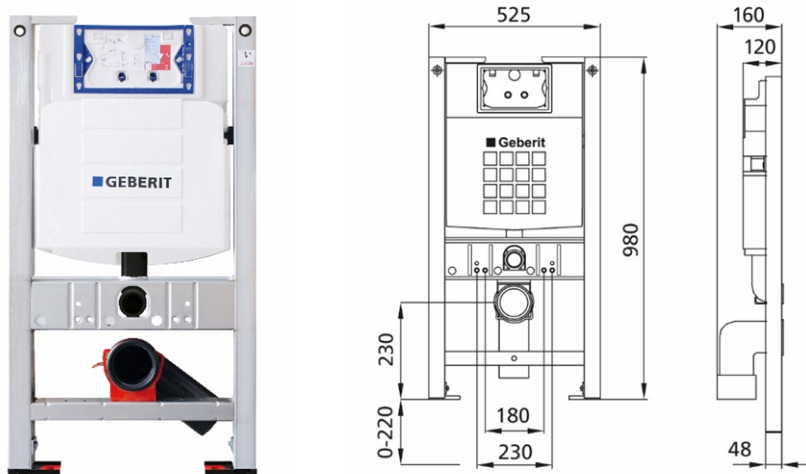

BS+ WC-Element für Kinder WWC, 98 cm mit UP-Spülkasten Geberit Sigma für Betätigung von vorne, für 2-Mengen-Spülung

Schallentkoppelt mit optionalen Premium-Wandhaltern zur Vorwandmontage

Verwendungszwecke

- Für Trockenbau
- Zum Einbau in teil- oder raumhohe Vorwandinstallationen
- Zum Einbau in raumhohe Installationswände
- Für Kinder Wand-WC's
- Für Wand-WC's mit Anschlussmaßen nach DIN EN 33:2011-11
- Für 1-Mengen-, 2-Mengen- oder Spül-Stopp-Spülung
- Für Fußbodenaufbauten 0-22 cm

Eigenschaften

- Selbsttragender sendzimirverzinkter und schallentkoppelter Stahlrahmen 48 mm
- Rahmen vorbereitet zur Aufnahme von WC-Kraftlagern bei WC-Keramiken mit kleiner Auflagenfläche
- Fußstützen verzinkt, verstellbar 0-22 cm
- Kunststofffüße drehbar, Tiefe passend zum Einbau in U-Profile UW 50 und UW 75
- Anschlussbogen in verschiedenen Tiefenpositionen werkzeuglos montierbar
- Befestigung Anschlussbogen schallgedämmt
- UP-Spülkasten mit Betätigung von vorne, schwitzwassergedämmt
- Bei Werkseinstellung sofortiges Nachspülen möglich
- Montage- und Servicearbeiten am UP-Spülkasten werkzeuglos
- Wasseranschluss hinten oder oben Mitte
- Bauschutz für Serviceöffnung schützt vor Feuchtigkeit und Schmutz
- Bauschutz für Serviceöffnung ablängbar
- Geeignet für alle Betätigungsplatten der Serie Sigma (außer Sigma40)
- Für Einwurf für Reinigungswürfel geeignet

Lieferumfang

- Wasseranschluss R 1/2, mit integriertem Eckventil und Handrad
- Bauschutz für Serviceöffnung
- 2 Schutzstopfen
- Anschlusset für WC, DN 90 mm
- Anschlussbogen aus PE-HD, DN 90 mm
- Übergangsmuffe aus PE-HD, DN 90/110 mm
- 2 Gewindestangen M12
- Befestigungsmaterial