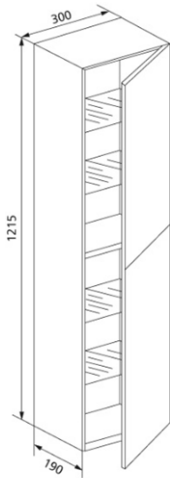

**cuccio** Wandeinbaumöbelschrank Front Doppelspiegel,  
mit vier Glasböden

**Verwendungszwecke**

- Für Trockenbau
- Zum Einbau in teil- oder raumhohe Vorwandinstallation
- Zum Einbau in raumhohe Installationswände

**Eigenschaften**

- Einbaurahmen sendzimirverzinkt
- Nutzt den verlorenen Raum in der Vorwandinstallation

**Lieferumfang**

- Glasböden Set á 4 Stück
- Bauschutz schützt vor Feuchtigkeit und Schmutz während der Bauphase
- Befestigungsmaterial

Fabrikat: Burda

Typ: cuccio

Artikel-Nr.: 403390