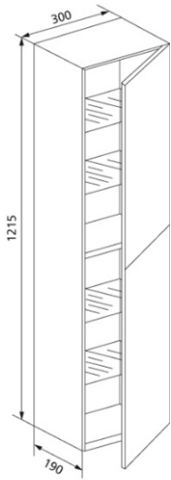

cuccio Wandeinbaumöbelschrank Front weißes Ganzglas VSG,
mit vier Glasböden

Verwendungszwecke

- Für Trockenbau
- Zum Einbau in teil- oder raumhohe Vorwandinstallation
- Zum Einbau in raumhohe Installationswände

Eigenschaften

- Einbaurahmen sendzimirverzinkt
- Nutzt den verlorenen Raum in der Vorwandinstallation

Lieferumfang

- Glasböden Set á 4 Stück
- Bauschutz schützt vor Feuchtigkeit und Schmutz während der Bauphase
- Befestigungsmaterial

Fabrikat: Burda
Typ: cuccio
Artikel-Nr.: 403385