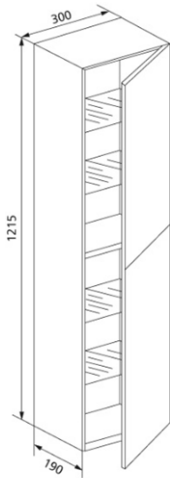

cuccio Wandeinbaumöbelschrank Front nach RAL lackiert,
mit vier Glasböden

Verwendungszwecke

- Für Trockenbau
- Zum Einbau in teil- oder raumhohe Vorwandinstallation
- Zum Einbau in raumhohe Installationswände

Eigenschaften

- Einbaurahmen sendzimirverzinkt
- Nutzt den verlorenen Raum in der Vorwandinstallation

Lieferumfang

- Glasböden Set á 4 Stück
- Bauschutz schützt vor Feuchtigkeit und Schmutz während der Bauphase
- Befestigungsmaterial

Fabrikat: Burda

Typ: cuccio

Artikel-Nr.: 403380