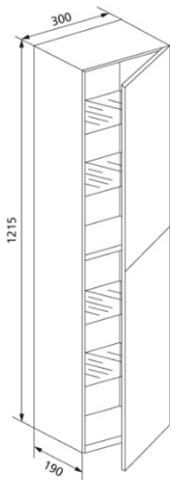

cuccoo Wandeinbaumöbelschrank Front weiß seidenmatt lackiert,
mit vier Glasböden

Verwendungszwecke

- Für Trockenbau
- Zum Einbau in teil- oder raumhohe Vorwandinstallation
- Zum Einbau in raumhohe Installationswände

Eigenschaften

- Einbaurahmen sendzimirverzinkt
- Nutzt den verlorenen Raum in der Vorwandinstallation

Lieferumfang

- Glasböden Set á 4 Stück
- Bauschutz schützt vor Feuchtigkeit und Schmutz während der Bauphase
- Befestigungsmaterial

Fabrikat: Burda
Typ: cuccoo
Artikel-Nr.: 403375