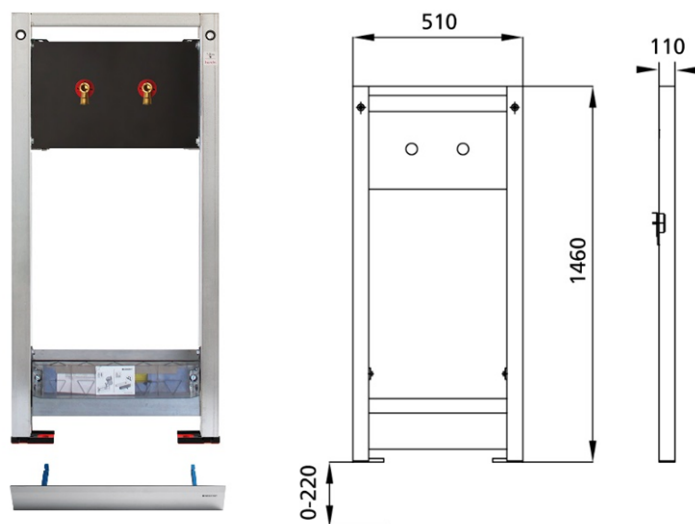

BS+ Element für Dusche, mit Wandablauf, Wandarmatur AP

Schallentkoppelt mit optionalen Premium-Wandhaltern zur Vorwandmontage

Verwendungszwecke

- Für Trockenbau
- Zum Einbau in teil- oder raumhohe Vorwandinstallationen
- Zum Einbau in raumhohe Installationswände
- Für AP-Wandarmaturen
- Für Fußbodenaufbauten 0-22 cm

Eigenschaften

- Selbsttragender sendzimirverzinkter und schallentkoppelter Stahlrahmen 48 mm
- Fußstützen verzinkt, verstellbar 0-22 cm
- Kunststofffüße drehbar, Tiefe passend zum Einbau in U-Profile UW 50 und UW 75
- Traversen höhenverstellbar
- Element höhenverstellbar, Einlaufhöhe des Siphons einstellbar
- Abdichtfolie vormontiert
- Für Fußbodenaufbauten 0-22 cm

Lieferumfang

- 2 Wanddurchführung R 1/2
- 2 Schalldämmunterlagen
- PE-Abgangsbogen DN 50 mm
- Abgangsstutzen PE-HD DN 50 mm
- Dichtungsmaterial
- Befestigungsmaterial

Fabrikat: Burda

Typ: BS+

Artikel-Nr.: 230120.00