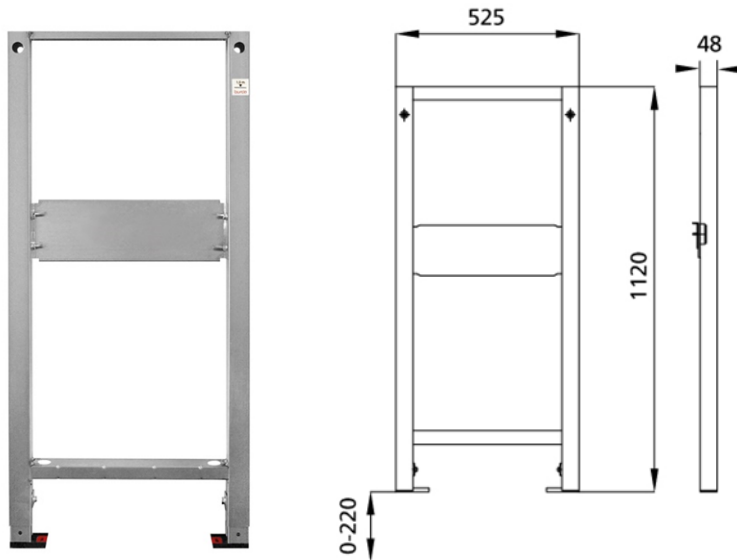

**BS+** Element für Dusche und Badewanne, Wandarmatur AP

**Schallentkoppelt mit optionalen Premium-Wandhaltern zur Vorwandmontage**

**Verwendungszwecke**

- Für Trockenbau
- Zum Einbau in teil- oder raumhohe Vorwandinstallationen
- Zum Einbau in raumhohe Installationswände
- Für AP-Wandarmaturen
- Für Fußbodenaufbauten 0-22 cm

**Eigenschaften**

- Selbsttragender sendzimirverzinkter und schallentkoppelter Stahlrahmen 48 mm
- Fußstützen verzinkt, verstellbar 0-22 cm
- Kunststofffüße drehbar, Tiefe passend zum Einbau in U-Profile UW 50 und UW 75
- Traversen höhenverstellbar

**Lieferumfang**

- 2 Schalldämmunterlagen
- Befestigungsmaterial

Fabrikat: Burda

Typ: BS+

Artikel-Nr.: 230108.99