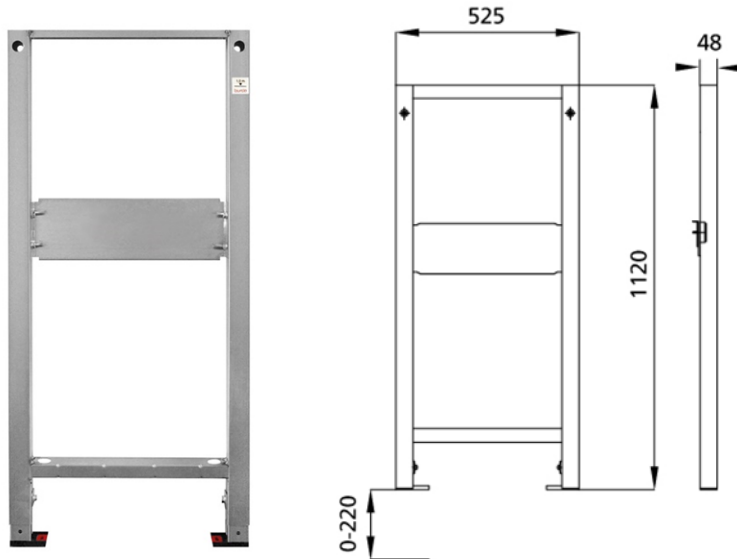

BS+ Element für Dusche und Badewanne, Wandarmatur AP

Schallentkoppelt mit Premium-Wandhalter zur Vorwandmontage

Verwendungszwecke

- Für Trockenbau
- Zum Einbau in teil- oder raumhohe Vorwandinstallationen
- Zum Einbau in raumhohe Installationswände
- Für AP-Wandarmaturen
- Für Fußbodenaufbauten 0-22 cm

Eigenschaften

- Selbsttragender sendzimirverzinkter und schallentkoppelter Stahlrahmen 48 mm
- Fußstützen verzinkt, verstellbar 0-22 cm
- Kunststofffüße drehbar, Tiefe passend zum Einbau in U-Profile UW 50 und UW 75
- Traversen höhenverstellbar

Lieferumfang

- 2 Schalldämmunterlagen
- Befestigungsmaterial

Fabrikat: Burda

Typ: BS+

Artikel-Nr.: 230108.99