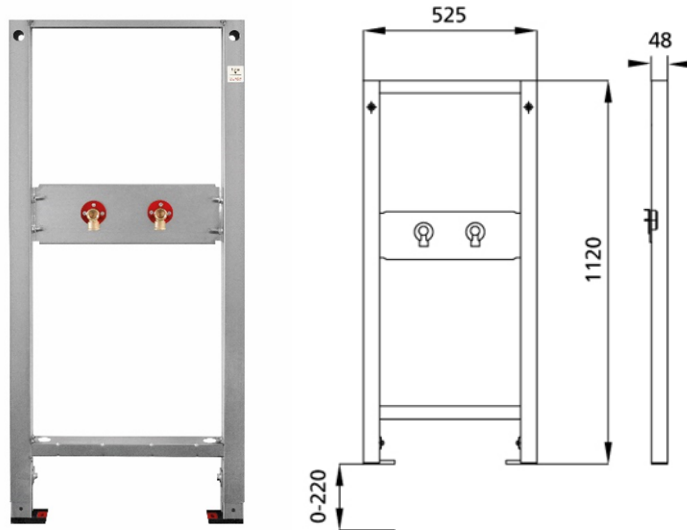

BS+ Element für Dusche und Badewanne, Wandarmatur AP

Schallentkoppelt mit Premium-Wandhalter zur Vorwandmontage

Verwendungszwecke

- Für Trockenbau
- Zum Einbau in teil- oder raumhohe Vorwandinstallationen
- Zum Einbau in raumhohe Installationswände
- Für AP-Wandarmaturen
- Für Fußbodenaufbauten 0-22 cm

Eigenschaften

- Selbsttragender sendzimirverzinkter und schallentkoppelter Stahlrahmen 48 mm
- Fußstützen verzinkt, verstellbar 0-22 cm
- Kunststofffüße drehbar, Tiefe passend zum Einbau in U-Profile UW 50 und UW 75
- Traversen höhenverstellbar

Lieferumfang

- 2 Wandwinkel R 1/2
- 2 Schalldämmunterlagen
- Befestigungsmaterial

Fabrikat: Burda

Typ: BS+

Artikel-Nr.: 230108.00