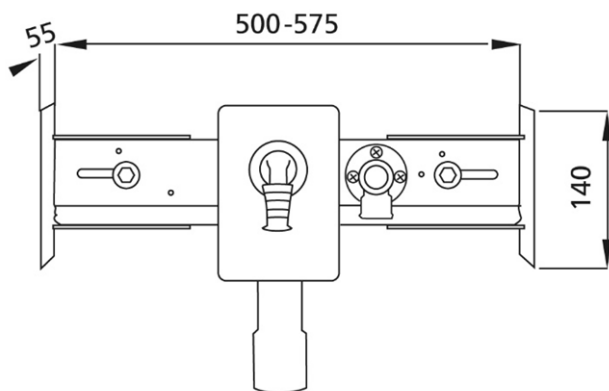

BS+ Traverse für Waschmaschine, Wandarmatur AP, mit UP-Geruchsverschluss

Bereits ab Werk komplett schallentkoppelt

Verwendungszwecke

- Für Trockenbau
- Zum Einbau in raumhohe Installationswände
- Für Wäschetrockner, Waschmaschinen oder Geschirrspüler

Eigenschaften

- Traverse sendzimirverzinkt
- Traverse Armatur höhen- und breitenverstellbar

Lieferumfang

- Anschlusswinkel R 1/2
- Schalldämmunterlage
- UP-Geruchsverschluss mit Fertigmontageset chrom
- Befestigungsmaterial
- inkl. Geräteanschlussventil

Fabrikat: Burda
Typ: BS+
Artikel-Nr.: 216004