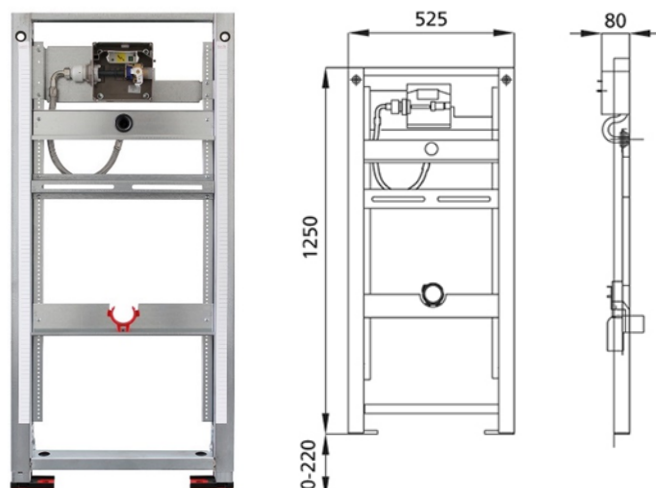

BS+ Element für Urinal, 112-125 cm, Universal
mit Geberit-Rohbauset für HyTronic/HyTouch

Schallentkoppelt mit optionalen Premium-Wandhaltern zur Vorwandmontage

Verwendungszwecke

- Für Trockenbau
- Zum Einbau in teil- oder raumhohe Vorwandinstallationen
- Zum Einbau in raumhohe Installationswände
- Zur Montage von Urinalen
- Zum Einbau von Geberit Urinalsteuerungen ab Baujahr 2009
- Für Fußbodenaufbauten 0-22 cm

Eigenschaften

- Selbsttragender sendzimirverzinkter und schallentkoppelter Stahlrahmen 48 mm
- Fußstützen verzinkt, verstellbar 0-22 cm
- Kunststofffüße drehbar, Tiefe passend zum Einbau in U-Profil UW 50 und UW 75
- Elementhöhe auf Urinal anpassbar
- Universelles UP-Gehäuse für Geberit Urinalsteuerungen
- Anschlussklemme für Elektroanschluss im UP-Gehäuse
- Wasseranschluss am UP-Gehäuse
- Wasseranschluss MeplaFix-fähig, werkzeuglos montierbar
- Absperrventil mit Drossel, vormontiert
- Mit eingebautem Leerrohr zum Spülen der Leitung
- Bauschutz für Serviceöffnung 10,5x10,5 cm werkzeuglos ablängbar
- Spülschlauch flexibel
- Befestigung für Zulauf DN 32 mm höhenverstellbar
- Anschlussbogen werkzeuglos montierbar
- Befestigung Anschlussbogen schallgedämmt
- Urinalbefestigung M8, breiten- und höhenverstellbar
- Traversen höhenverstellbar

Lieferumfang

- Anschlusswinkel R 1/2
- Bauschutz mit Deckel
- Verbindungsrohr zwischen Zulauf DN 32 mm und Urinal, mit Dichtung auf Urinal
- 1 Schutzstopfen
- Anschlussbogen aus PE-HD, DN 63/50 mm
- Schutzkappe
- Dichtung DN 57/50 mm
- Urinalsiphon DN 50 mm, mit Dichtung auf Urinal
- 2 Gewindestangen M8
- Befestigungsmaterial

Fabrikat: Burda

Typ: BS+

Artikel-Nr.: 214712