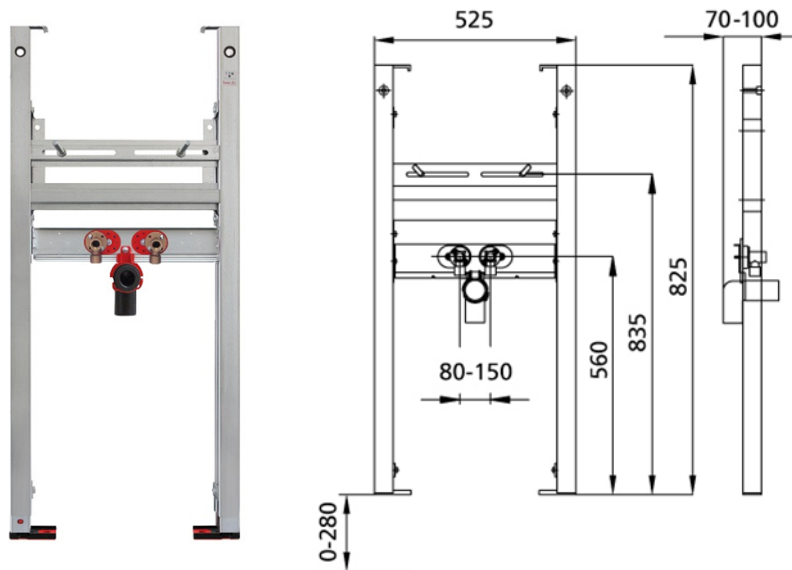

BS+ Element für Waschtisch, 82,5 cm für Standarmatur

Schallentkoppelt mit optionalen Premium-Wandhaltern zur Vorwandmontage

Verwendungszwecke

- Für Trockenbau
- Zum Einbau in teil- oder raumhohe Vorwandinstallationen
- Zum Einbau in raumhohe Installationswände
- Zur Montage von Waschtischen
- Für Standarmaturen
- Für Fußbodenaufbauten 0-22 cm

Eigenschaften

- Selbsttragender sendzimirverzinkter und schallentkoppelter Stahlrahmen 48 mm
- Fußstützen verzinkt, verstellbar 0-22 cm
- Kunststofffüße drehbar, Tiefe passend zum Einbau in U-Profile UW 50 und UW 75
- Befestigungsabstand Waschtisch bis 37,5 cm
- Anschlussbogen in verschiedenen Tiefenpositionen werkzeuglos montierbar
- Befestigung Anschlussbogen schallgedämmt
- Traverse Armatur höhenverstellbar
- Traverse für Pressanschlüsse geeignet
- Montage auf Metalltraverse mit Gewindestangen

Lieferumfang

- 2 Anschlusswinkel R 1/2
- 2 Schalldämmunterlagen
- 2 Dämmhülsen
- Anschlussbogen aus PE-HD, DN 50 mm
- Dichtung DN 32 mm
- 2 Gewindestangen M10
- Befestigungsmaterial

Fabrikat: Burda

Typ: BS+

Artikel-Nr.: 212218.00