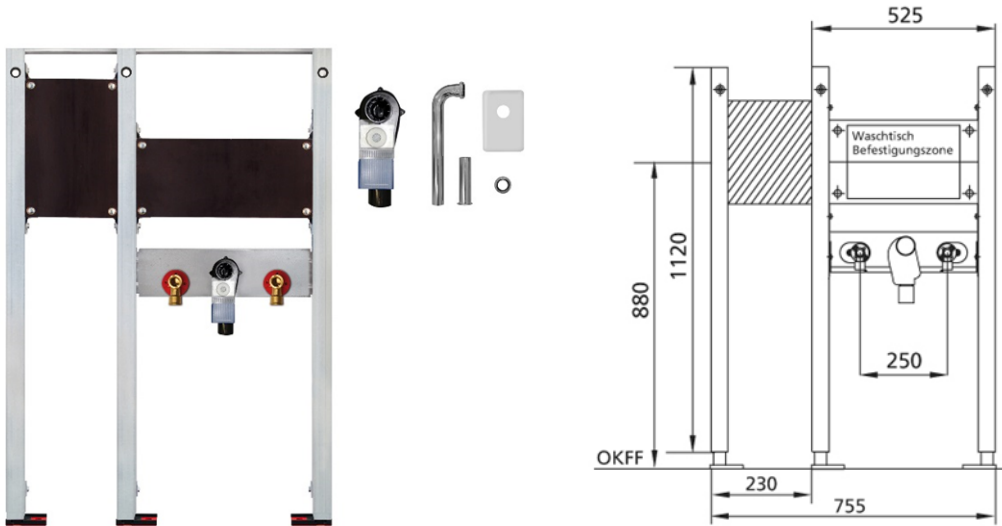

BS+ Element für Waschtisch, 112 cm für Standarmatur, barrierefrei, inkl. Befestigungsplatte für Stützklappgriffe vormontiert, links UP-Siphon Haas OHA 3500

Schallentkoppelt mit optionalen Premium-Wandhaltern zur Vorwandmontage

Verwendungszwecke

- Für Vorwand
- Zum Einbau in teil- oder raumhohe Vorwandinstallationen
- Zum Einbau in raumhohe Installationswände
- Für barrierefreies Bauen geeignet
- Zur Montage von Waschtischen
- Für Standarmaturen
- Für Fußbodenaufbauten 0-22 cm

Eigenschaften

- Selbsttragender sendzimirverzinkter und schallentkoppelter Stahlrahmen 48 mm
- Fußstützen verzinkt, verstellbar 0-22 cm
- Kunststofffüße drehbar, Tiefe passend zum Einbau in U-Profil UW 50 und UW 75
- Befestigungsabstand Waschtisch bis 37,5 cm
- UP-Geruchsverschluss mit optimaler Strömungsführung und hoher Selbstreinigungsfähigkeit

Lieferumfang

- 2 Anschlusswinkel R 1/2
- 2 Schalldämmunterlagen
- 2 Dämmhülsen
- UP-Geruchsverschluss
- Anschlussbogen und Abdeckung edelstahl
- inkl. vormontierte Befestigungsplatten, für Stützklappgriffe, links
- 2 Stockschrauben M10
- Befestigungsmaterial