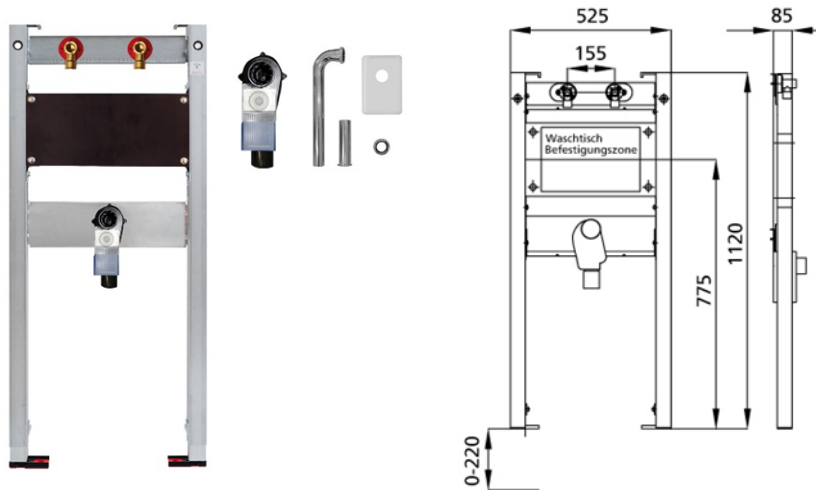

BS+ Element für Waschtisch, 112 cm für Wandarmatur,
barrierefrei
UP-Siphon Haas OHA 3500

Schallentkoppelt mit optionalen Premium-Wandhaltern zur Vorwandmontage

Verwendungszwecke

- Für Trockenbau
- Zum Einbau in teil- oder raumhohe Vorwandinstallationen
- Zum Einbau in raumhohe Installationswände
- Zur Montage von Waschtischen
- Für Wandarmaturen
- Für Fußbodenaufbauten 0-22 cm

Eigenschaften

- Selbsttragender sendzimirverzinkter und schallentkoppelter Stahlrahmen 48 mm
- Fußstützen verzinkt, verstellbar 0-22 cm
- Kunststofffüße drehbar, Tiefe passend zum Einbau in U-Profile UW 50 und UW 75
- Befestigungsabstand Waschtisch bis 37,5 cm
- UP-Geruchsverschluss mit optimaler Strömungsführung und hoher Selbstreinigungsfähigkeit

Lieferumfang

- 2 Anschlusswinkel R 1/2
- 2 Schalldämmunterlagen
- 2 Dämmhülsen
- UP-Geruchsverschluss
- Anschlussbogen und Abdeckung edelstahl
- 2 Stockschrauben M10
- Befestigungsmaterial

Fabrikat: Burda

Typ: BS+

Artikel-Nr.: 212143.00