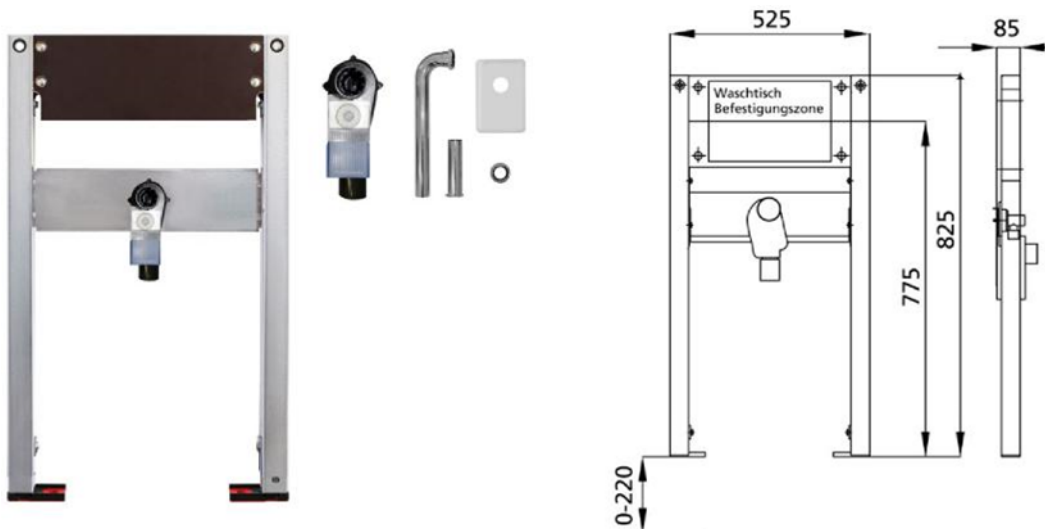

BS+ Element für Waschtisch, 82,5 cm für Standarmatur, barrierefrei
UP-Siphon Haas OHA 3500

Schallentkoppelt mit optionalen Premium-Wandhaltern zur Vorwandmontage

Verwendungszwecke

- Für Trockenbau
- Zum Einbau in teil- oder raumhohe Vorwandinstallationen
- Zum Einbau in raumhohe Installationswände
- Zur Montage von Waschtischen
- Für Standarmaturen
- Für Fußbodenaufbauten 0-22 cm

Eigenschaften

- Selbsttragender sendzimirverzinkter und schallentkoppelter Stahlrahmen 48 mm
- Fußstützen verzinkt, verstellbar 0-22 cm
- Kunststofffüße drehbar, Tiefe passend zum Einbau in U-Profile UW 50 und UW 75
- Befestigungsabstand Waschtisch bis 37,5 cm
- UP-Geruchsverschluss mit optimaler Strömungsführung und hoher Selbstreinigungsfähigkeit

Lieferumfang

- ohne Anschlusswinkel R 1/2
- 2 Schalldämmunterlagen
- 2 Dämmhülsen
- UP-Geruchsverschluss
- Anschlussbogen und Abdeckung edelstahl
- 2 Stockschrauben M10
- Befestigungsmaterial

Fabrikat: Burda