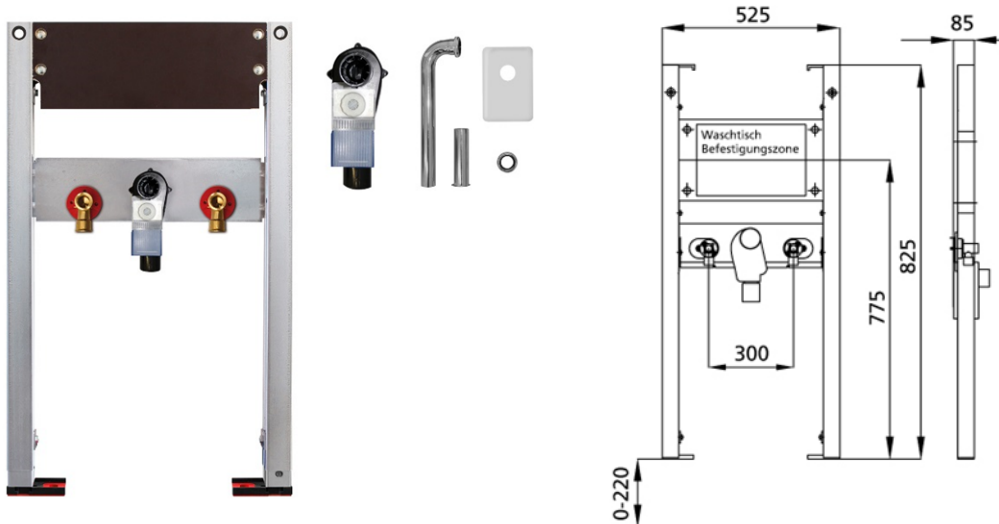

BS+ Element für Waschtisch, 82,5 cm für Standarmatur,
barrierefrei
UP-Siphon Haas OHA 3500

Schallentkoppelt mit optionalen Premium-Wandhaltern zur Vorwandmontage

Verwendungszwecke

- Für Trockenbau
- Zum Einbau in teil- oder raumhohe Vorwandinstallationen
- Zum Einbau in raumhohe Installationswände
- Zur Montage von Waschtischen
- Für Standarmaturen
- Für Fußbodenaufbauten 0-22 cm

Eigenschaften

- Selbsttragender sendzimirverzinkter und schallentkoppelter Stahlrahmen 48 mm
- Fußstützen verzinkt, verstellbar 0-22 cm
- Kunststofffüße drehbar, Tiefe passend zum Einbau in U-Profile UW 50 und UW 75
- Befestigungsabstand Waschtisch bis 37,5 cm
- UP-Geruchsverschluss mit optimaler Strömungsführung und hoher Selbstreinigungsfähigkeit

Lieferumfang

- 2 Anschlusswinkel R 1/2
- 2 Schalldämmunterlagen
- 2 Dämmhülsen
- UP-Geruchsverschluss
- Anschlussbogen und Abdeckung edelstahl
- 2 Stockschrauben M10
- Befestigungsmaterial

Fabrikat: Burda

Typ: BS+

Artikel-Nr.: 212139.00