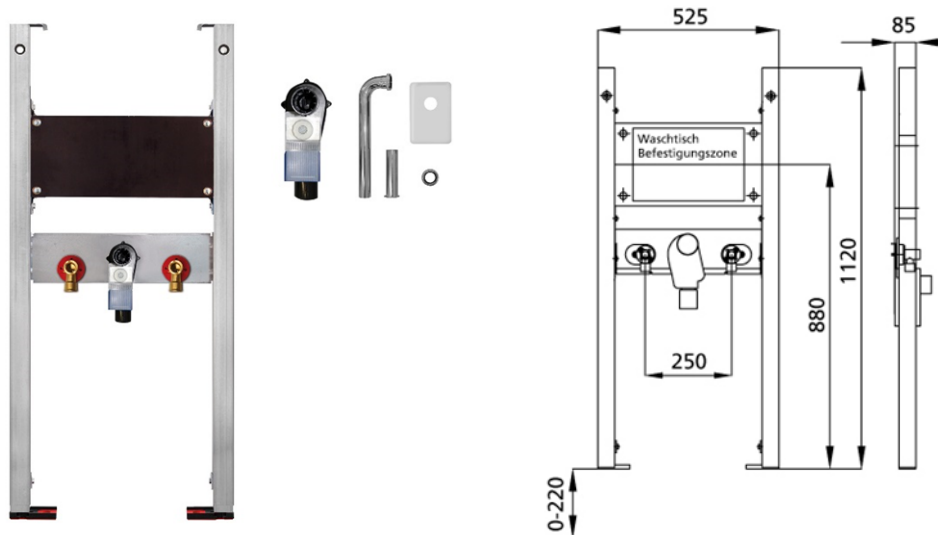

BS+ Element für Waschtisch, 112 cm für Standarmatur,
barrierefrei UP-Siphon Haas OHA 3500

Schallentkoppelt mit optionalen Premium-Wandhaltern zur Vorwandmontage

Verwendungszwecke

- Für Trockenbau
- Zum Einbau in teil- oder raumhohe Vorwandinstallationen
- Zum Einbau in raumhohe Installationswände
- Zur Montage von Waschtischen
- Für Standarmaturen
- Für Fußbodenaufbauten 0-22 cm

Eigenschaften

- Selbsttragender sendzimirverzinkter und schallentkoppelter Stahlrahmen 48 mm
- Fußstützen verzinkt, verstellbar 0-22 cm
- Kunststofffüße drehbar, Tiefe passend zum Einbau in U-Profile UW 50 und UW 75
- Befestigungsabstand Waschtisch bis 37,5 cm
- UP-Geruchsverschluss mit optimaler Strömungsführung und hoher Selbstreinigungsfähigkeit

Lieferumfang

- 2 Anschlusswinkel R 1/2
- 2 Schalldämmunterlagen
- 2 Dämmhülsen
- UP-Geruchsverschluss
- Anschlussbogen und Abdeckung edelstahl
- 2 Stockschrauben M10
- Befestigungsmaterial

Fabrikat: Burda

Typ: BS+

Artikel-Nr.: 212136.00