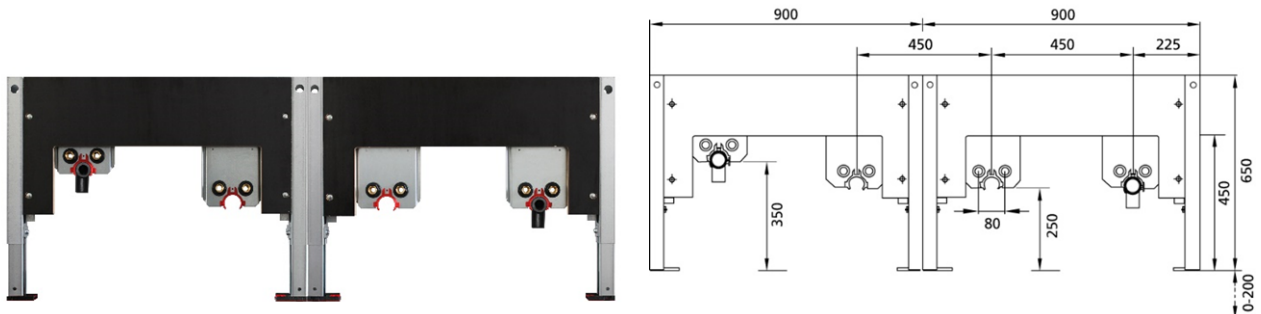

**BS+** Element für Geberit Bambini Spiel- und Waschlandschaft (Neu ab April 2024)  
4 Waschplätze, tieferes Becken rechts

**Schallentkoppelt mit optionalen Premium-Wandhaltern zur Vorwandmontage**

**Verwendungszwecke**

- Für Trockenbau
- Zum Einbau in teil- oder raumhohe Vorwandinstallationen
- Zum Einbau in raumhohe Installationswände
- Zur Montage von Geberit Bambini Spiel- und Waschlandschaft (Neu ab April 2024) 4 Waschplätze, tieferes Becken rechts
- Für Standardarmaturen
- Für Fußbodenaufbauten 0-22 cm

**Eigenschaften**

- Selbsttragender sendzimirverzinkter und schallentkoppelter Stahlrahmen 48 mm
- Fußstützen verzinkt, verstellbar 0-22 cm
- Kunststofffüße drehbar, Tiefe passend zum Einbau in U-Profile UW 50 und UW 75
- Anschlussbögen in verschiedenen Tiefenpositionen werkzeuglos montierbar
- Befestigung Anschlussbogen schallgedämmt

**Lieferumfang**

- 8 Wanddurchführungen R 1/2
- 8 Schalldämmunterlagen
- 2 Anschlussbögen aus PE-HD, DN 50 mm
- 2 Dichtungen DN 32 mm
- Befestigungsmaterial

Fabrikat: Burda

Typ: BS+

Artikel-Nr.: 212049.00