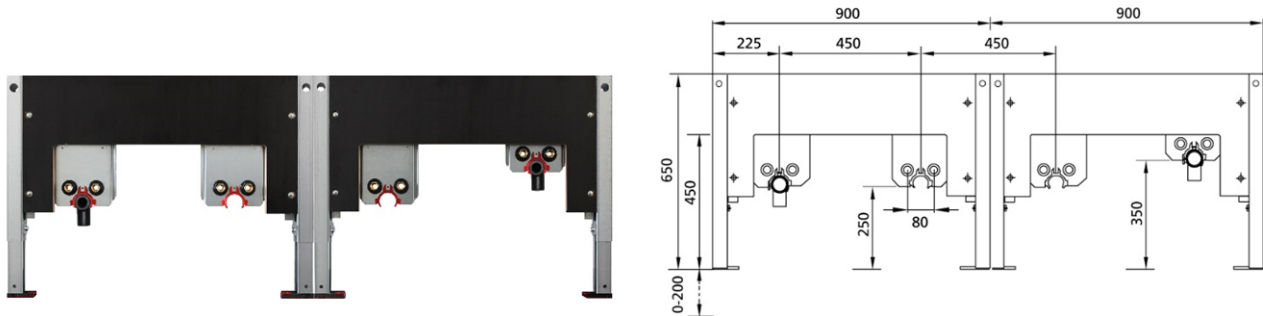

BS+ Element für Geberit Bambini Spiel- und Waschlandschaft (Neu ab April 2024)
4 Waschplätze, tieferes Becken links

Schallentkoppelt mit optionalen Premium-Wandhaltern zur Vorwandmontage

Verwendungszwecke

- Für Trockenbau
- Zum Einbau in teil- oder raumhohe Vorwandinstallationen
- Zum Einbau in raumhohe Installationswände
- Zur Montage von Geberit Bambini Spiel- und Waschlandschaft (Neu ab April 2024) 4 Waschplätze, tieferes Becken links
- Für Standarmaturen
- Für Fußbodenaufbauten 0-22 cm

Eigenschaften

- Selbsttragender sendzimirverzinkter und schallentkoppelter Stahlrahmen 48 mm
- Fußstützen verzinkt, verstellbar 0-22 cm
- Kunststofffüße drehbar, Tiefe passend zum Einbau in U-Profile UW 50 und UW 75
- Anschlussbogen in verschiedenen Tiefenpositionen werkzeuglos montierbar
- Befestigung Anschlussbogen schallgedämmt

Lieferumfang

- 8 Wanddurchführungen R 1/2
- 8 Schalldämmunterlagen
- 2 Anschlussbögen aus PE-HD, DN 50 mm
- 2 Dichtungen DN 32 mm
- Befestigungsmaterial

Fabrikat: Burda

Typ: BS+

Artikel-Nr.: 212048.00