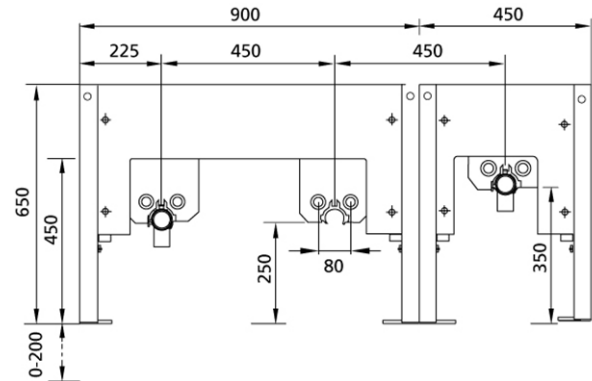

BS+ Element für Geberit Bambini Spiel- und Waschlandschaft (Neu ab April 2024)
3 Waschplätze, tieferes Becken rechts

Schallentkoppelt mit optionalen Premium-Wandhaltern zur Vorwandmontage

Verwendungszwecke

- Für Trockenbau
- Zum Einbau in teil- oder raumhohe Vorwandinstallationen
- Zum Einbau in raumhohe Installationswände
- Zur Montage von Geberit Bambini Spiel- und Waschlandschaft (Neu ab April 2024) 3 Waschplätze, tieferes Becken rechts
- Für Standarmaturen
- Für Fußbodenaufbauten 0-22 cm

Eigenschaften

- Selbsttragender sendzimirverzinkter und schallentkoppelter Stahlrahmen 48 mm
- Fußstützen verzinkt, verstellbar 0-22 cm
- Kunststofffüße drehbar, Tiefe passend zum Einbau in U-Profile UW 50 und UW 75
- Anschlussbogen in verschiedenen Tiefenpositionen werkzeuglos montierbar
- Befestigung Anschlussbogen schallgedämmt