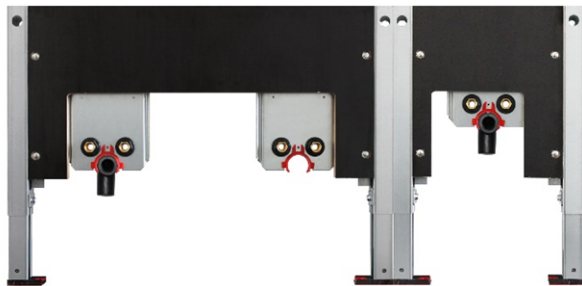

BS+ Element für Geberit Bambini Spiel- und Waschlandschaft (Neu ab April 2024)
3 Waschplätze, tieferes Becken rechts

Schallentkoppelt mit optionalen Premium-Wandhaltern zur Vorwandmontage

Verwendungszwecke

- Für Trockenbau
- Zum Einbau in teil- oder raumhohe Vorwandinstallationen
- Zum Einbau in raumhohe Installationswände
- Zur Montage von Geberit Bambini Spiel- und Waschlandschaft (Neu ab April 2024) 3 Waschplätze, tieferes Becken rechts
- Für Standarmaturen
- Für Fußbodenaufbauten 0-22 cm

Eigenschaften

- Selbsttragender sendzimirverzinkter und schallentkoppelter Stahlrahmen 48 mm
- Fußstützen verzinkt, verstellbar 0-22 cm
- Kunststofffüße drehbar, Tiefe passend zum Einbau in U-Profile UW 50 und UW 75
- Anschlussbogen in verschiedenen Tiefenpositionen werkzeuglos montierbar
- Befestigung Anschlussbogen schallgedämmt

Lieferumfang

- 6 Wanddurchführungen R 1/2
- 6 Schalldämmunterlagen
- 2 Anschlussbögen aus PE-HD, DN 50 mm
- 2 Dichtungen DN 32 mm
- Befestigungsmaterial

Fabrikat: Burda

Typ: BS+

Artikel-Nr.: 212047.00