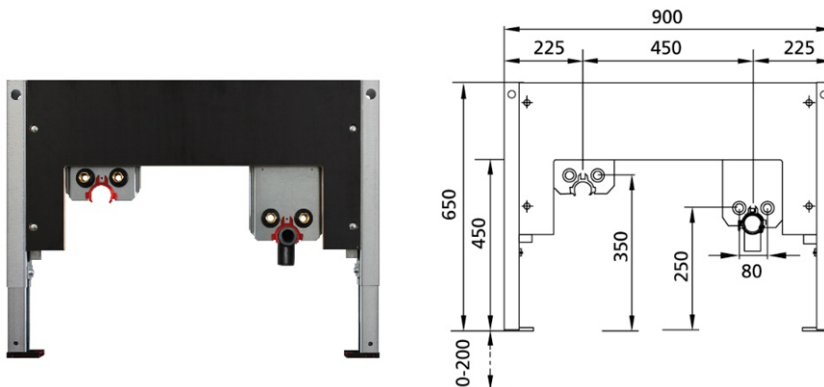

BS+ Element für Geberit Bambini Spiel- und Waschlandschaft (Neu ab April 2024)
2 Waschplätze, tieferes Becken rechts

Schallentkoppelt mit optionalen Premium-Wandhaltern zur Vorwandmontage

Verwendungszwecke

- Für Trockenbau
- Zum Einbau in teil- oder raumhohe Vorwandinstallationen
- Zum Einbau in raumhohe Installationswände
- Zur Montage von Geberit Bambini Spiel- und Waschlandschaft (Neu ab April 2024) 2 Waschplätze, tieferes Becken rechts
- Für Standarmaturen
- Für Fußbodenaufbauten 0-22 cm

Eigenschaften

- Selbsttragender sendzimirverzinkter und schallentkoppelter Stahlrahmen 48 mm
- Fußstützen verzinkt, verstellbar 0-22 cm
- Kunststofffüße drehbar, Tiefe passend zum Einbau in U-Profile UW 50 und UW 75
- Anschlussbogen in verschiedenen Tiefenpositionen werkzeuglos montierbar
- Befestigung Anschlussbogen schallgedämmt

Lieferumfang

- 4 Wanddurchführungen R 1/2
- 4 Schalldämmunterlagen
- 1 Anschlussbogen aus PE-HD, DN 50 mm
- 1 Dichtung DN 32 mm
- Befestigungsmaterial

Fabrikat: Burda

Typ: BS+

Artikel-Nr.: 212045.00