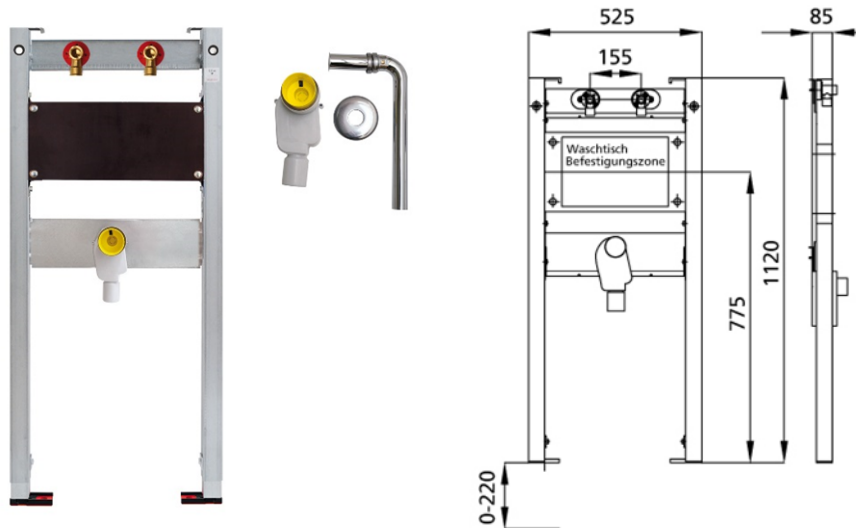

**BS+** Element für Waschtisch, 112 cm für Wandarmatur,  
barrierefrei  
UP-Siphon Dallmer

**Schallentkoppelt mit optionalen Premium-Wandhaltern zur Vorwandmontage**

**Verwendungszwecke**

- Für Trockenbau
- Zum Einbau in teil- oder raumhohe Vorwandinstallationen
- Zum Einbau in raumhohe Installationswände
- Zur Montage von Waschtischen
- Für Wandarmaturen
- Für Fußbodenaufbauten 0-22 cm

**Eigenschaften**

- Selbsttragender sendzimirverzinkter und schallentkoppelter Stahlrahmen 48 mm
- Fußstützen verzinkt, verstellbar 0-22 cm
- Kunststofffüße drehbar, Tiefe passend zum Einbau in U-Profile UW 50 und UW 75
- Befestigungsabstand Waschtisch bis 37,5 cm
- UP-Geruchsverschluss mit optimaler Strömungsführung und hoher Selbstreinigungsfähigkeit

**Lieferumfang**

- 2 Anschlusswinkel R 1/2
- 2 Schalldämmunterlagen
- 2 Dämmhülsen
- UP-Geruchsverschluss
- Anschlussbogen und Abdeckung chrom
- 2 Stockschrauben M10
- Befestigungsmaterial

Fabrikat: Burda  
Typ: BS+  
Artikel-Nr.: 212043.00