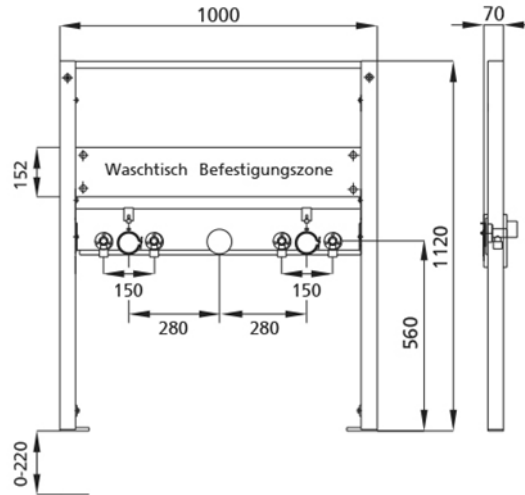

BS+ Reihen Waschtisch-Element, 112 cm für Standarmatur  
Universal, 2-Plätze, 2 x Ablauf

**Schallentkoppelt mit optionalen Premium-Wandhaltern zur Vorwandmontage**

**Verwendungszwecke**

- Für Trockenbau
- Zum Einbau in teil- oder raumhohe Vorwandinstallationen
- Zum Einbau in raumhohe Installationswände
- Zur Montage von Waschtischen
- Für Standarmaturen
- Für Fußbodenaufbauten 0-22 cm

**Eigenschaften**

- Selbsttragender sendzimirverzinkter und schallentkoppelter Stahlrahmen 48 mm
- Fußstützen verzinkt, verstellbar 0-22 cm
- Kunststofffüße drehbar, Tiefe passend zum Einbau in U-Profile UW 50 und UW 75
- Befestigung Anschlussbogen schallgedämmt
- Traverse Armatur höhenverstellbar
- Traverse für Pressanschlüsse geeignet

**Lieferumfang**

- 4 Anschlusswinkel R 1/2
- 4 Schalldämmunterlagen
- 4 Dämmhülsen
- 2 Anschlussbögen aus PE-HD, DN 50 mm
- 2 Dichtungen DN 32 mm
- 4 Stockschrauben M10
- Befestigungsmaterial

Fabrikat: Burda