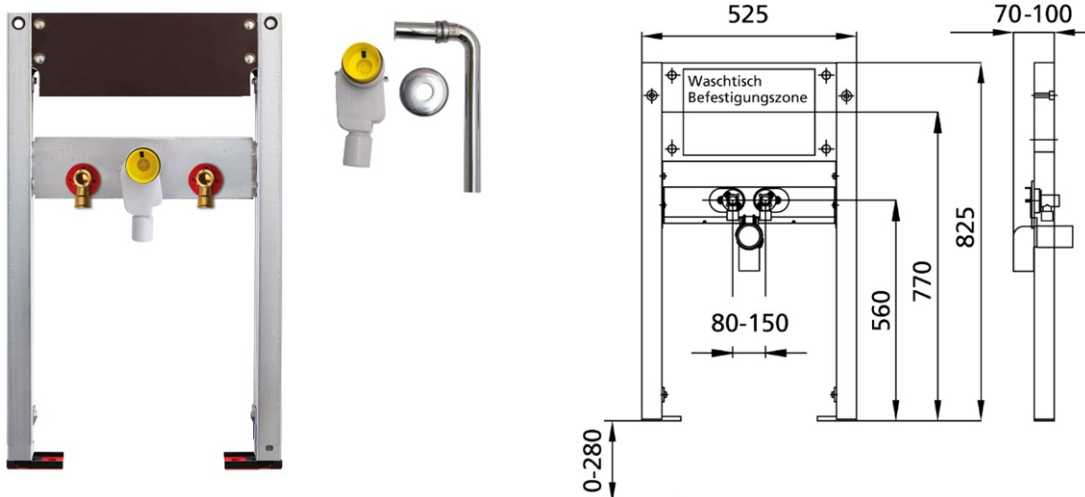

BS+ Element für Waschtisch, 82,5 cm für Standarmatur, barrierefrei
UP-Siphon Dallmer

Schallentkoppelt mit optionalen Premium-Wandhaltern zur Vorwandmontage

Verwendungszwecke

- Für Trockenbau
- Zum Einbau in teil- oder raumhohe Vorwandinstallationen
- Zum Einbau in raumhohe Installationswände
- Zur Montage von Waschtischen
- Für Standarmaturen
- Für Fußbodenaufbauten 0-22 cm

Eigenschaften

- Selbsttragender sendzimirverzinkter und schallentkoppelter Stahlrahmen 48 mm
- Fußstützen verzinkt, verstellbar 0-22 cm
- Kunststofffüße drehbar, Tiefe passend zum Einbau in U-Profile UW 50 und UW 75
- Befestigungsabstand Waschtisch bis 37,5 cm
- UP-Geruchsverschluss mit optimaler Strömungsführung und hoher Selbstreinigungsfähigkeit

Lieferumfang

- 2 Anschlusswinkel R 1/2
- 2 Schalldämmunterlagen
- 2 Dämmhülsen
- UP-Geruchsverschluss
- Anschlussbogen und Abdeckung chrom
- 2 Stockschrauben M10
- Befestigungsmaterial

Fabrikat: Burda

Typ: BS+