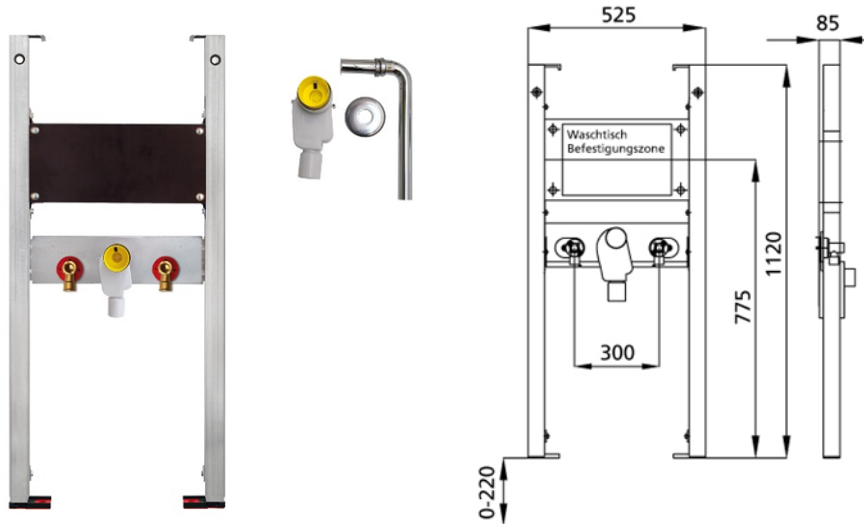

BS+ Element für Waschtisch, 112 cm für Standarmatur,
barrierefrei
UP-Siphon Dallmer

Schallentkoppelt mit optionalen Premium-Wandhaltern zur Vorwandmontage

Verwendungszwecke

- Für Trockenbau
- Zum Einbau in teil- oder raumhohe Vorwandinstallationen
- Zum Einbau in raumhohe Installationswände
- Zur Montage von Waschtischen
- Für Standarmaturen
- Für Fußbodenaufbauten 0-22 cm

Eigenschaften

- Selbsttragender sendzimirverzinkter und schallentkoppelter Stahlrahmen 48 mm
- Fußstützen verzinkt, verstellbar 0-22 cm
- Kunststofffüße drehbar, Tiefe passend zum Einbau in U-Profile UW 50 und UW 75
- Befestigungsabstand Waschtisch bis 37,5 cm
- UP-Geruchsverschluss mit optimaler Strömungsführung und hoher Selbstreinigungsfähigkeit

Lieferumfang

- 2 Anschlusswinkel R 1/2
- 2 Schalldämmunterlagen
- 2 Dämmhülsen
- UP-Geruchsverschluss
- Anschlussbogen und Abdeckung chrom
- 2 Stockschrauben M10
- Befestigungsmaterial

Fabrikat: Burda

Typ: BS+