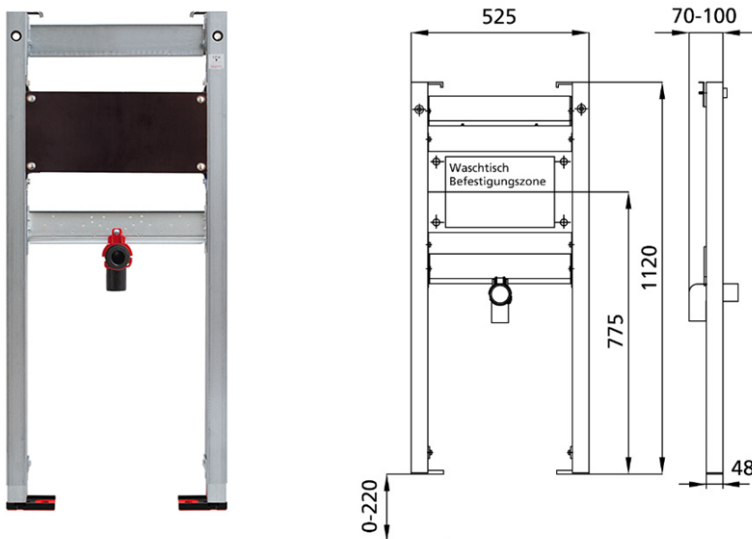

BS+ Element für Waschtisch, 112 cm für Wandarmatur

Schallentkoppelt mit optionalen Premium-Wandhaltern zur Vorwandmontage

Verwendungszwecke

- Für Trockenbau
- Zum Einbau in teil- oder raumhohe Vorwandinstallationen
- Zum Einbau in raumhohe Installationswände
- Zur Montage von Waschtischen
- Für Wandarmaturen
- Für Fußbodenaufbauten 0-22 cm

Eigenschaften

- Selbsttragender sendzimirverzinkter und schallentkoppelter Stahlrahmen 48 mm
- Fußstützen verzinkt, verstellbar 0-22 cm
- Kunststofffüße drehbar, Tiefe passend zum Einbau in U-Profile UW 50 und UW 75
- Befestigungsabstand Waschtisch bis 37,5 cm
- Anschlussbogen in verschiedenen Tiefenpositionen werkzeuglos montierbar
- Befestigung Anschlussbogen schallgedämmt
- Traverse für Pressanschlüsse geeignet

Lieferumfang

- ohne Anschlusswinkel R 1/2
- 2 Schalldämmunterlagen
- 2 Dämmhülsen
- Anschlussbogen aus PE-HD, DN 50 mm
- Dichtung DN 32 mm
- 2 Stockschrauben M10
- Befestigungsmaterial

Fabrikat: Burda

Typ: BS+