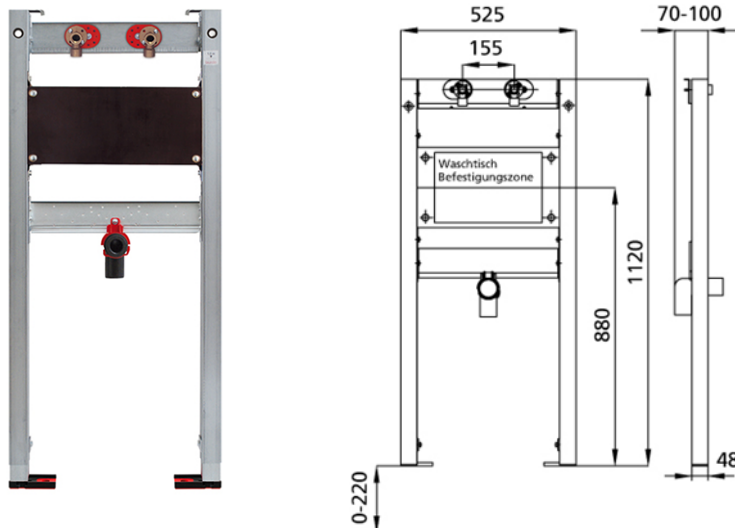

BS+ Element für Waschtisch, 112 cm für Wandarmatur

Schallentkoppelt mit optionalen Premium-Wandhaltern zur Vorwandmontage

Verwendungszwecke

- Für Trockenbau
- Zum Einbau in teil- oder raumhohe Vorwandinstallationen
- Zum Einbau in raumhohe Installationswände
- Zur Montage von Waschtischen
- Für Wandarmaturen
- Für Fußbodenaufbauten 0-22 cm

Eigenschaften

- Selbsttragender sendzimirverzinkter und schallentkoppelter Stahlrahmen 48 mm
- Fußstützen verzinkt, verstellbar 0-22 cm
- Kunststofffüße drehbar, Tiefe passend zum Einbau in U-Profile UW 50 und UW 75
- Befestigungsabstand Waschtisch bis 37,5 cm
- Anschlussbogen in verschiedenen Tiefenpositionen werkzeuglos montierbar
- Befestigung Anschlussbogen schallgedämmt
- Traverse für Pressanschlüsse geeignet

Lieferumfang

- 2 Anschlusswinkel R 1/2
- 2 Schalldämmunterlagen
- 2 Dämmhülsen
- Anschlussbogen aus PE-HD, DN 50 mm
- Dichtung DN 32 mm
- 2 Stockschrauben M10
- Befestigungsmaterial

Fabrikat: Burda

Typ: BS+