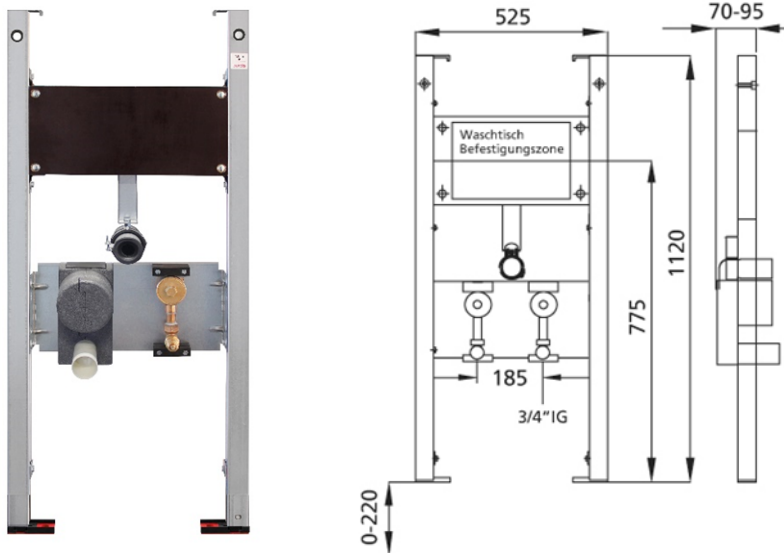

**BS+** Element für Waschtisch, 112 cm für Wasserzähler und UP-Absperrventil für Standarmatur

**Schallentkoppelt mit optionalen Premium-Wandhaltern zur Vorwandmontage**

**Verwendungszwecke**

- Für Trockenbau, Vorwand
- Zum Einbau in teil- oder raumhohe Vorwandinstallationen
- Zum Einbau in raumhohe Installationswände
- Zum Einbau von zwei Messkapseln mit Gewinde 2" KOAX
- Zur Montage von Waschtischen
- Für Standarmaturen
- Für Fußbodenaufbauten 0-22 cm

**Eigenschaften**

- Selbsttragender sendzimirverzinkter und schallentkoppelter Stahlrahmen 48 mm
- Fußstützen verzinkt, verstellbar 0-22 cm
- Kunststofffüße drehbar, Tiefe passend zum Einbau in U-Profile UW 50 und UW 75
- Befestigungsabstand Waschtisch bis 37,5 cm
- Anschlussbogen in verschiedenen Tiefenpositionen werkzeuglos montierbar
- Befestigung Anschlussbogen schallgedämmt
- Traverse Armatur höhenverstellbar
- Traverse für Pressanschlüsse geeignet

**Lieferumfang**

- 2 Dämmhülsen
- Anschlussbogen aus PE-HD, DN 50 mm
- Dichtung DN 32 mm
- 2 Stockschrauben M10
- Befestigungsmaterial
- 2 Oberteile für die Absperrung, chrom
- 2 UP Kolbenventil, totraumfrei und druckverlustarm (DIN DVGW geprüft mit Schallschutz nach DIN 4109 (Armaturengruppe 1)
- 4 schallgedämmte Halterungen
- 2 zweiteilige Isolierungen aus Styropor - Baustoffklasse B1 (zul. Betriebsüberdruck PB: 10 bar, zul. Betriebstemperatur TB: 90°C, Durchflussstoff: Trinkwasser)

Fabrikat: Burda

Typ: BS+

Artikel-Nr.: 212025.99