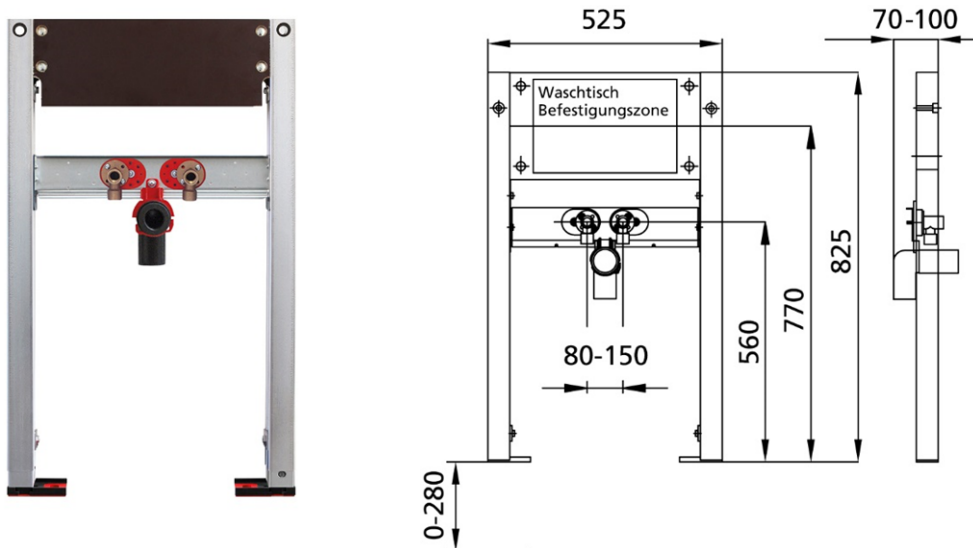

BS+ Element für Waschtisch, 82,5 cm für Standardarmatur

Schallentkoppelt mit optionalen Premium-Wandhaltern zur Vorwandmontage

Verwendungszwecke

- Für Trockenbau
- Zum Einbau in teil- oder raumhohe Vorwandinstallationen
- Zum Einbau in raumhohe Installationswände
- Zur Montage von Waschtischen
- Für Standardarmaturen
- Für Fußbodenaufbauten 0-22 cm

Eigenschaften

- Selbsttragender sendzimirverzinkter und schallentkoppelter Stahlrahmen 48 mm
- Fußstützen verzinkt, verstellbar 0-22 cm
- Kunststofffüße drehbar, Tiefe passend zum Einbau in U-Profile UW 50 und UW 75
- Befestigungsabstand Waschtisch bis 37,5 cm
- Anschlussbogen in verschiedenen Tiefenpositionen werkzeuglos montierbar
- Befestigung Anschlussbogen schallgedämmt
- Traverse Armatur höhenverstellbar
- Traverse für Pressanschlüsse geeignet

Lieferumfang

- 2 Anschlusswinkel R 1/2
- 2 Schalldämmunterlagen
- 2 Dämmhülsen
- Anschlussbogen aus PE-HD, DN 50 mm
- Dichtung DN 32 mm
- 2 Stockschrauben M10
- Befestigungsmaterial

Fabrikat: Burda

Typ: BS+