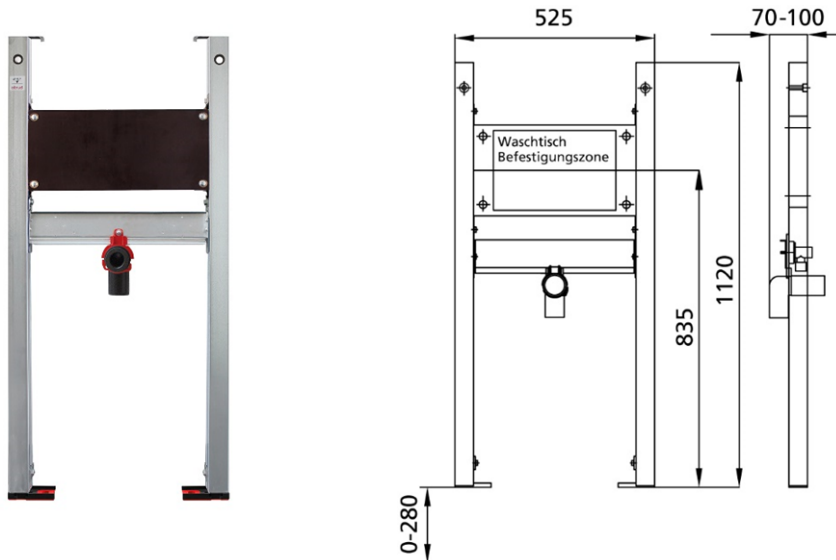

BS+ Element für Waschtisch, 112 cm für Standardarmatur

Schallentkoppelt mit optionalen Premium-Wandhaltern zur Vorwandmontage

Verwendungszwecke

- Für Trockenbau
- Zum Einbau in teil- oder raumhohe Vorwandinstallationen
- Zum Einbau in raumhohe Installationswände
- Zur Montage von Waschtischen
- Für Standardarmaturen
- Für Fußbodenaufbauten 0-22 cm

Eigenschaften

- Selbsttragender sendzimirverzinkter und schallentkoppelter Stahlrahmen 48 mm
- Fußstützen verzinkt, verstellbar 0-22 cm
- Kunststofffüße drehbar, Tiefe passend zum Einbau in U-Profile UW 50 und UW 75
- Befestigungsabstand Waschtisch bis 37,5 cm
- Anschlussbogen in verschiedenen Tiefenpositionen werkzeuglos montierbar
- Befestigung Anschlussbogen schallgedämmt
- Traverse Armatur höhenverstellbar
- Traverse für Pressanschlüsse geeignet

Lieferumfang

- ohne Anschlusswinkel R 1/2
- 2 Schalldämmunterlagen
- 2 Dämmhülsen
- Anschlussbogen aus PE-HD, DN 50 mm
- Dichtung DN 32 mm
- 2 Stockschrauben M10
- Befestigungsmaterial

Fabrikat: Burda

Typ: BS+